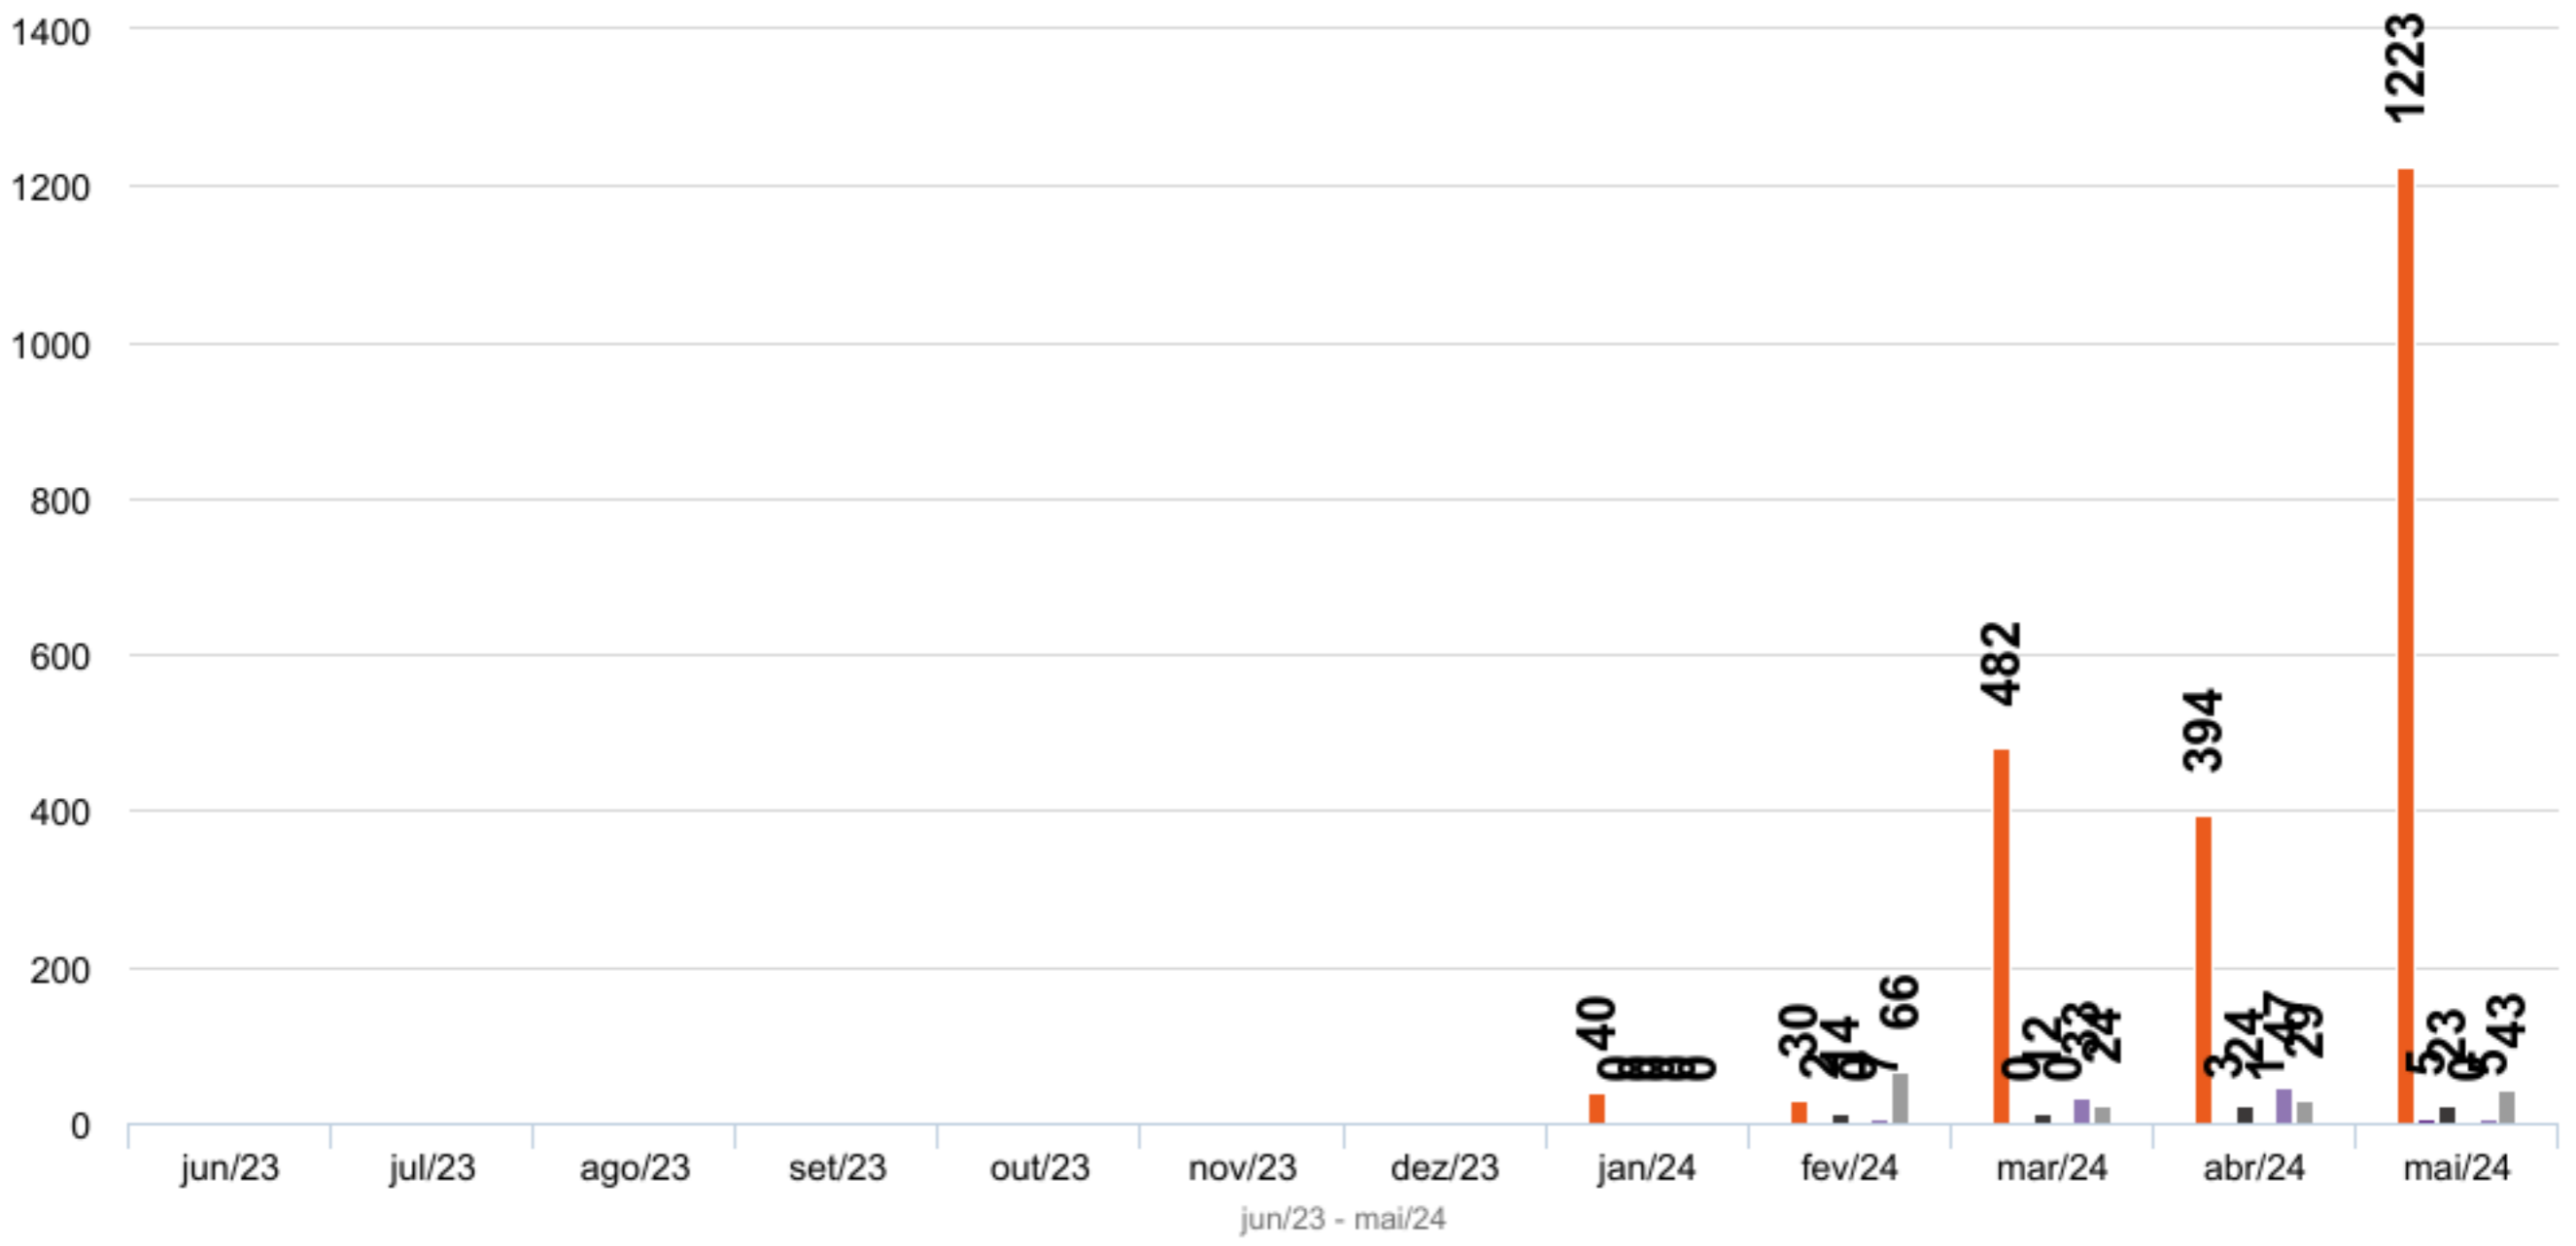

### Indicadores de Ouvidoria - HRR

Elogios Sugestões Reclamações Denúncias Solicitações Informações

**Elogios**  
2169  
209.2 %

**Reclamações**  
73  
209.2 %

**Sugestões**  
10  
0.20 %

**Denúncias**  
1  
0.01 %

**Solicitações**  
92  
1.802 %

**Informações**  
162  
10.66 %