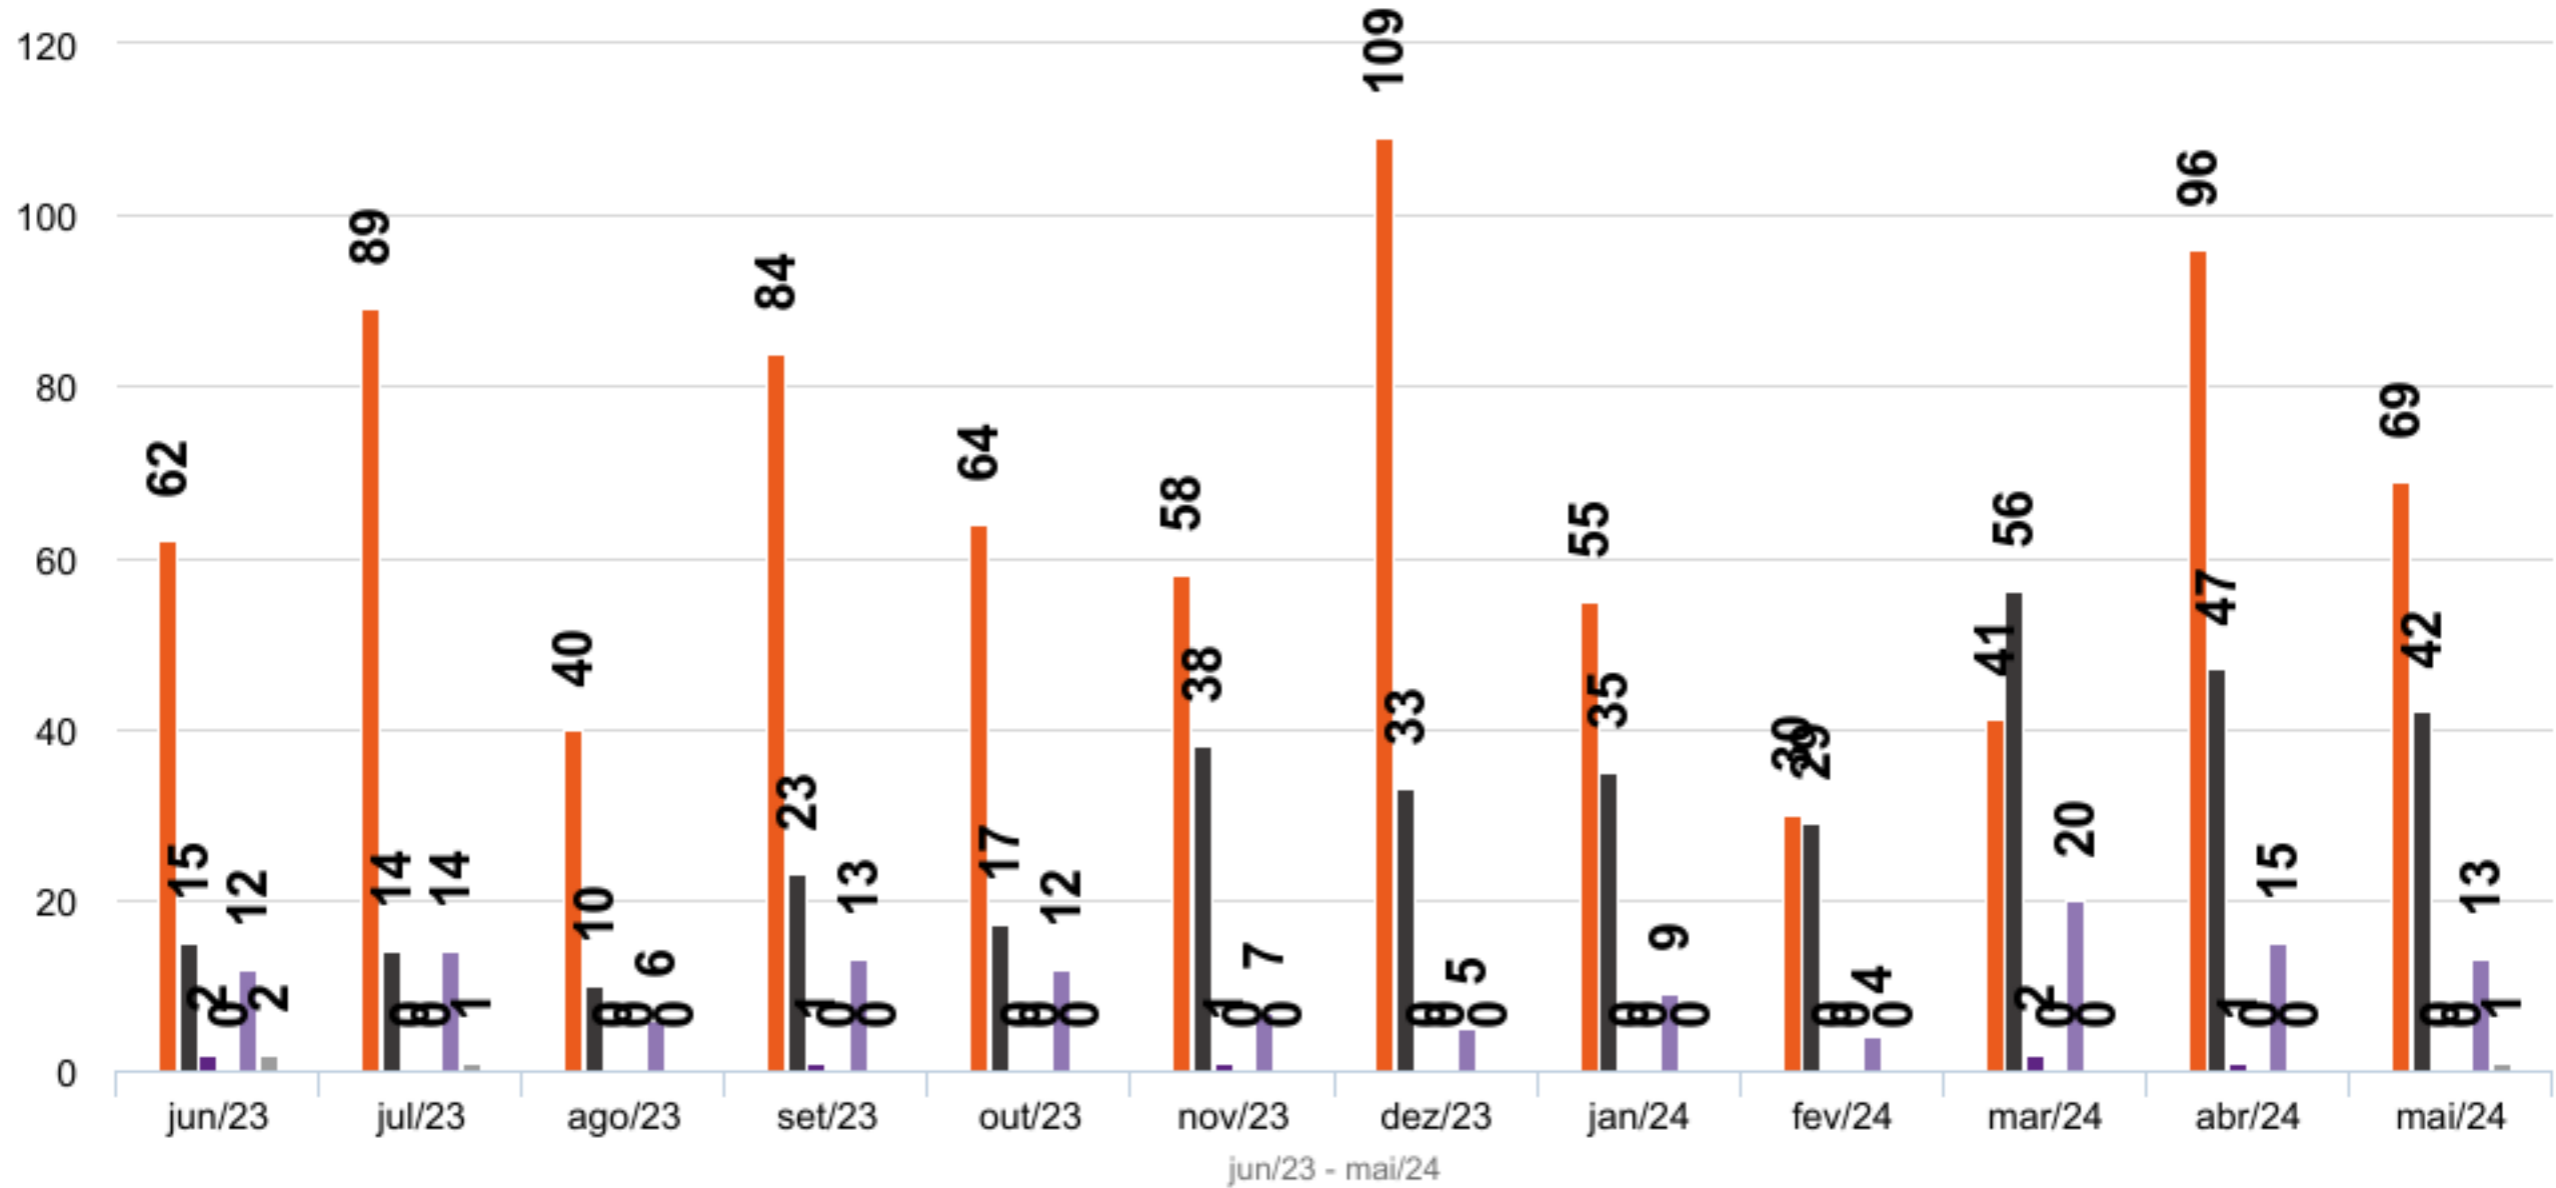

Indicadores de Ouvidoria - HRJ

■ Elogios
 ■ Reclamações
 ■ Sugestões
 ■ Denúncias
 ■ Solicitações
 ■ Informações

Elogios
797
56.52%

Reclamações
359
25.67%

Sugestões
7
0.48%

Denúncias
0
0%

Solicitações
130
9.333%