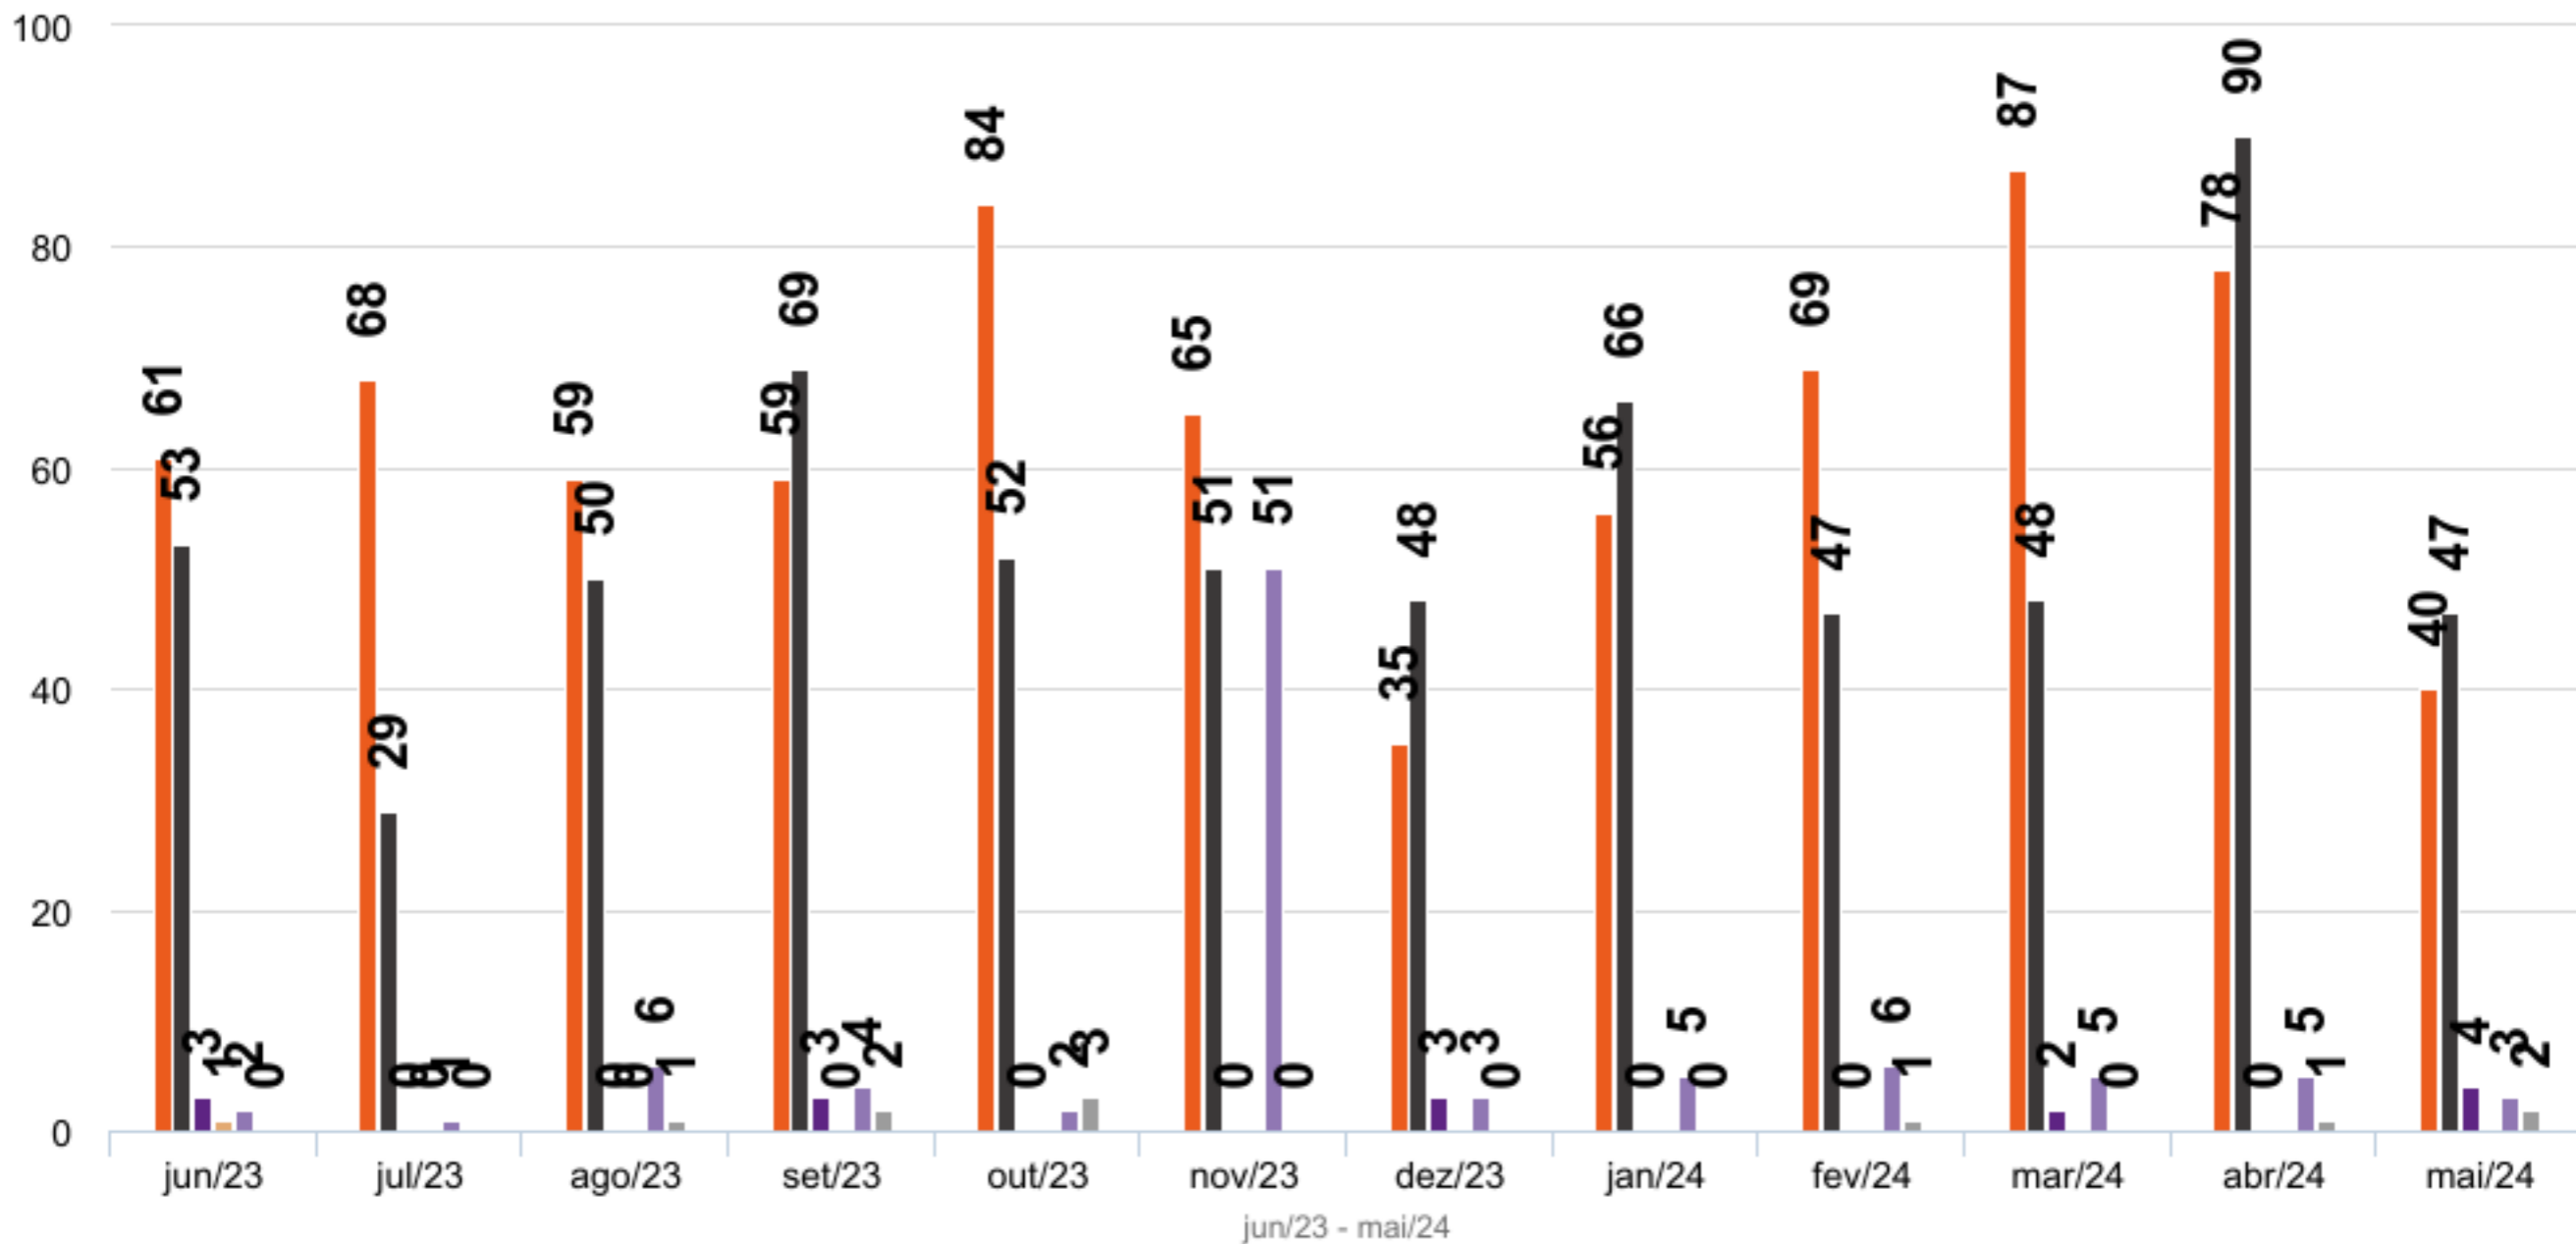

Indicadores de Ouvidoria - HGG

■ Elogios
 ■ Reclamações
 ■ Sugestões
 ■ Denúncias
 ■ Solicitações
 ■ Informações

Elogios

761

16.47%

Reclamações

650

12.86%

Sugestões

15

0.66%

Denúncias

0

0.11%

Solicitações

93