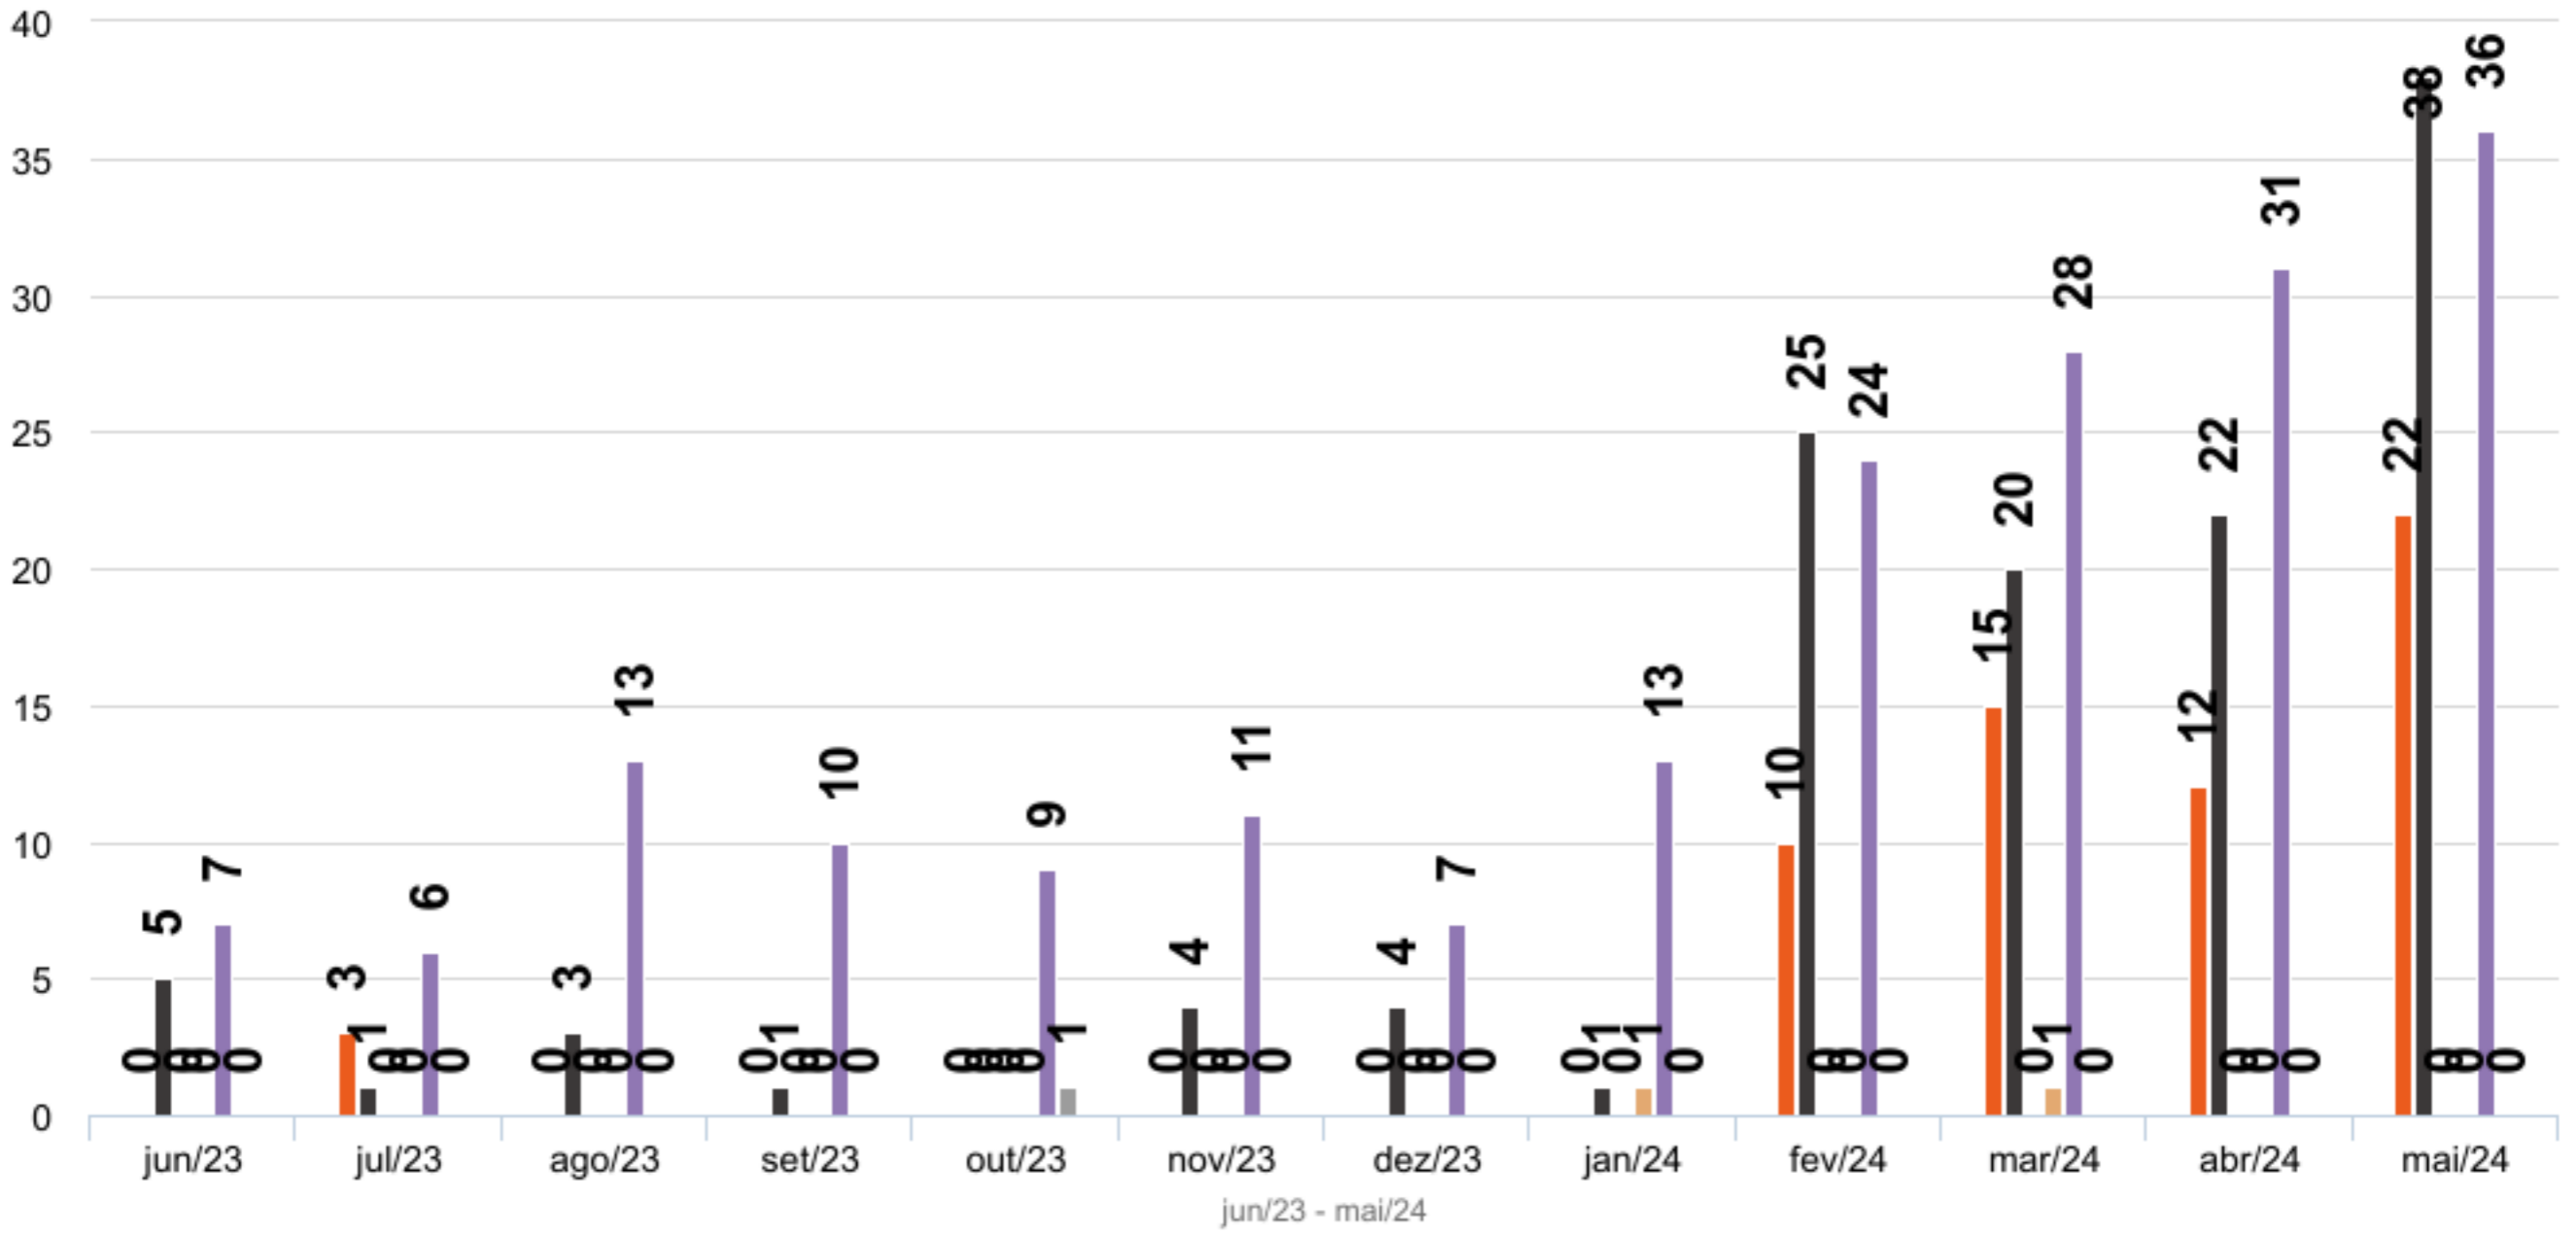

Indicadores de Ouvidoria - AME Interlagos

■ Elogios
 ■ Reclamações
 ■ Sugestões
 ■ Denúncias
 ■ Solicitações
 ■ Informações

Elogios
62
8.59%

Reclamações
124
22.7%

Sugestões
0
0 %

Denúncias
2
0.6%

Solicitações
195
59.5%