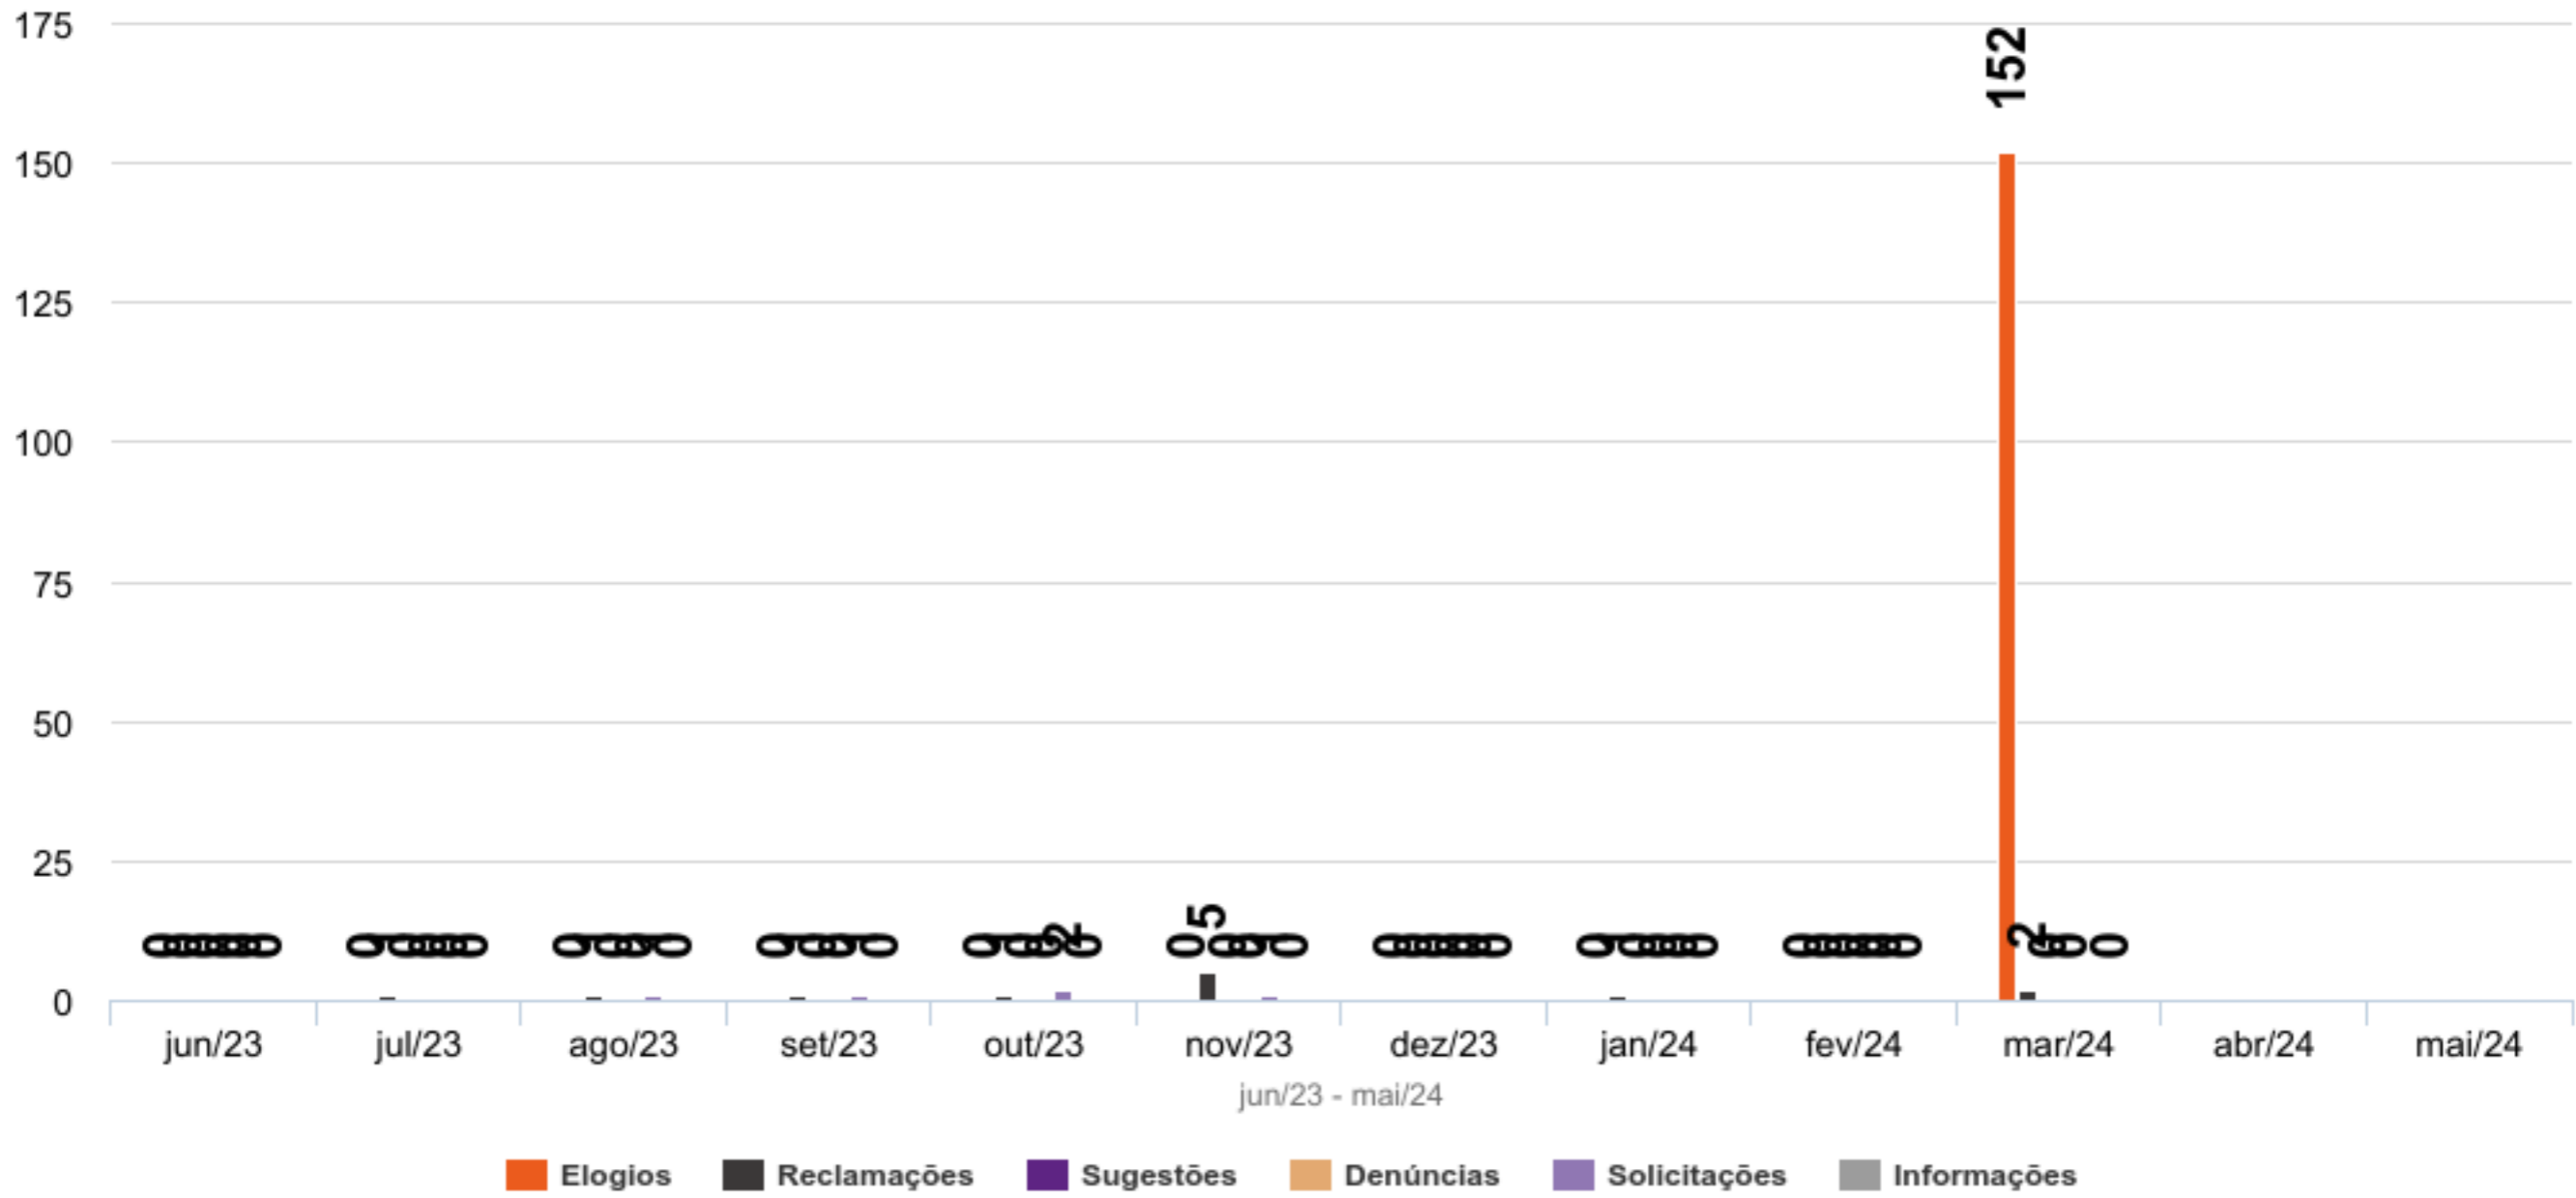

### Indicadores de Ouvidoria - AMAS

**Elogios**  
152  
0 %

**Reclamações**  
12  
34.722%

**Sugestões**  
0  
0 %

**Denúncias**  
0  
0 %

**Solicitações**  
5  
14.102%

**Informações**  
0  
0 %