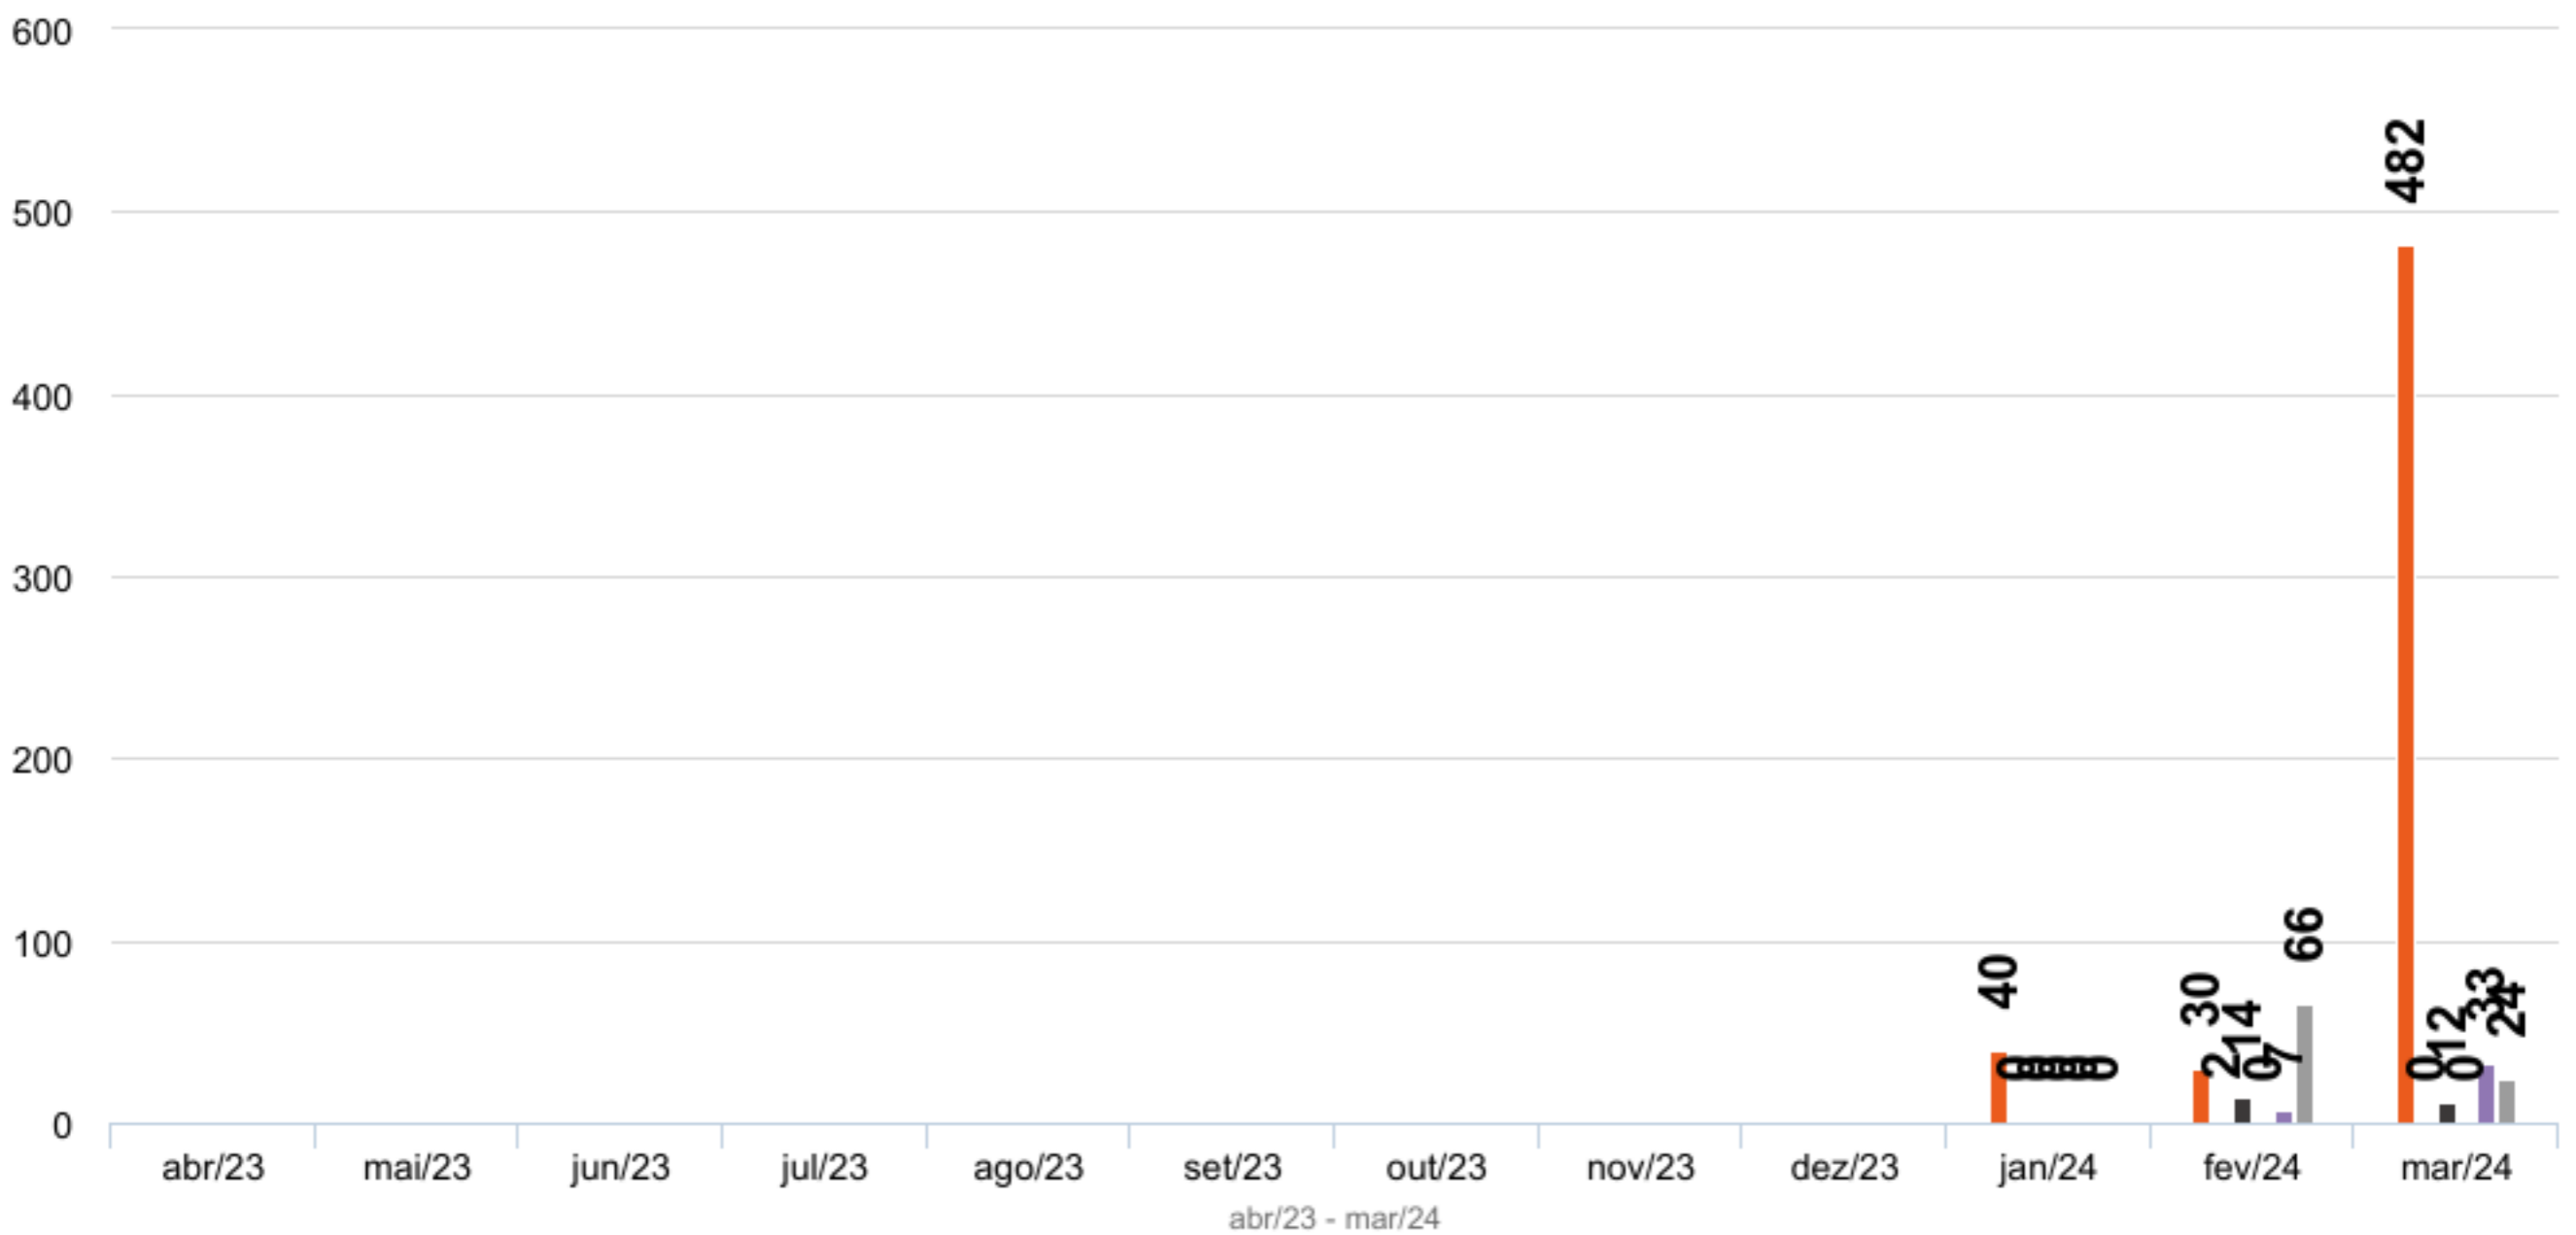

Indicadores de Ouvidoria - HRR

Elogios Sugestões Reclamações Denúncias Solicitações Informações

Elogios
552
56.32 %

Reclamações
26
56.32 %

Sugestões
2
0.13 %

Denúncias
0
0 %

Solicitações
40
0.970 %

Informações
90
9.929 %