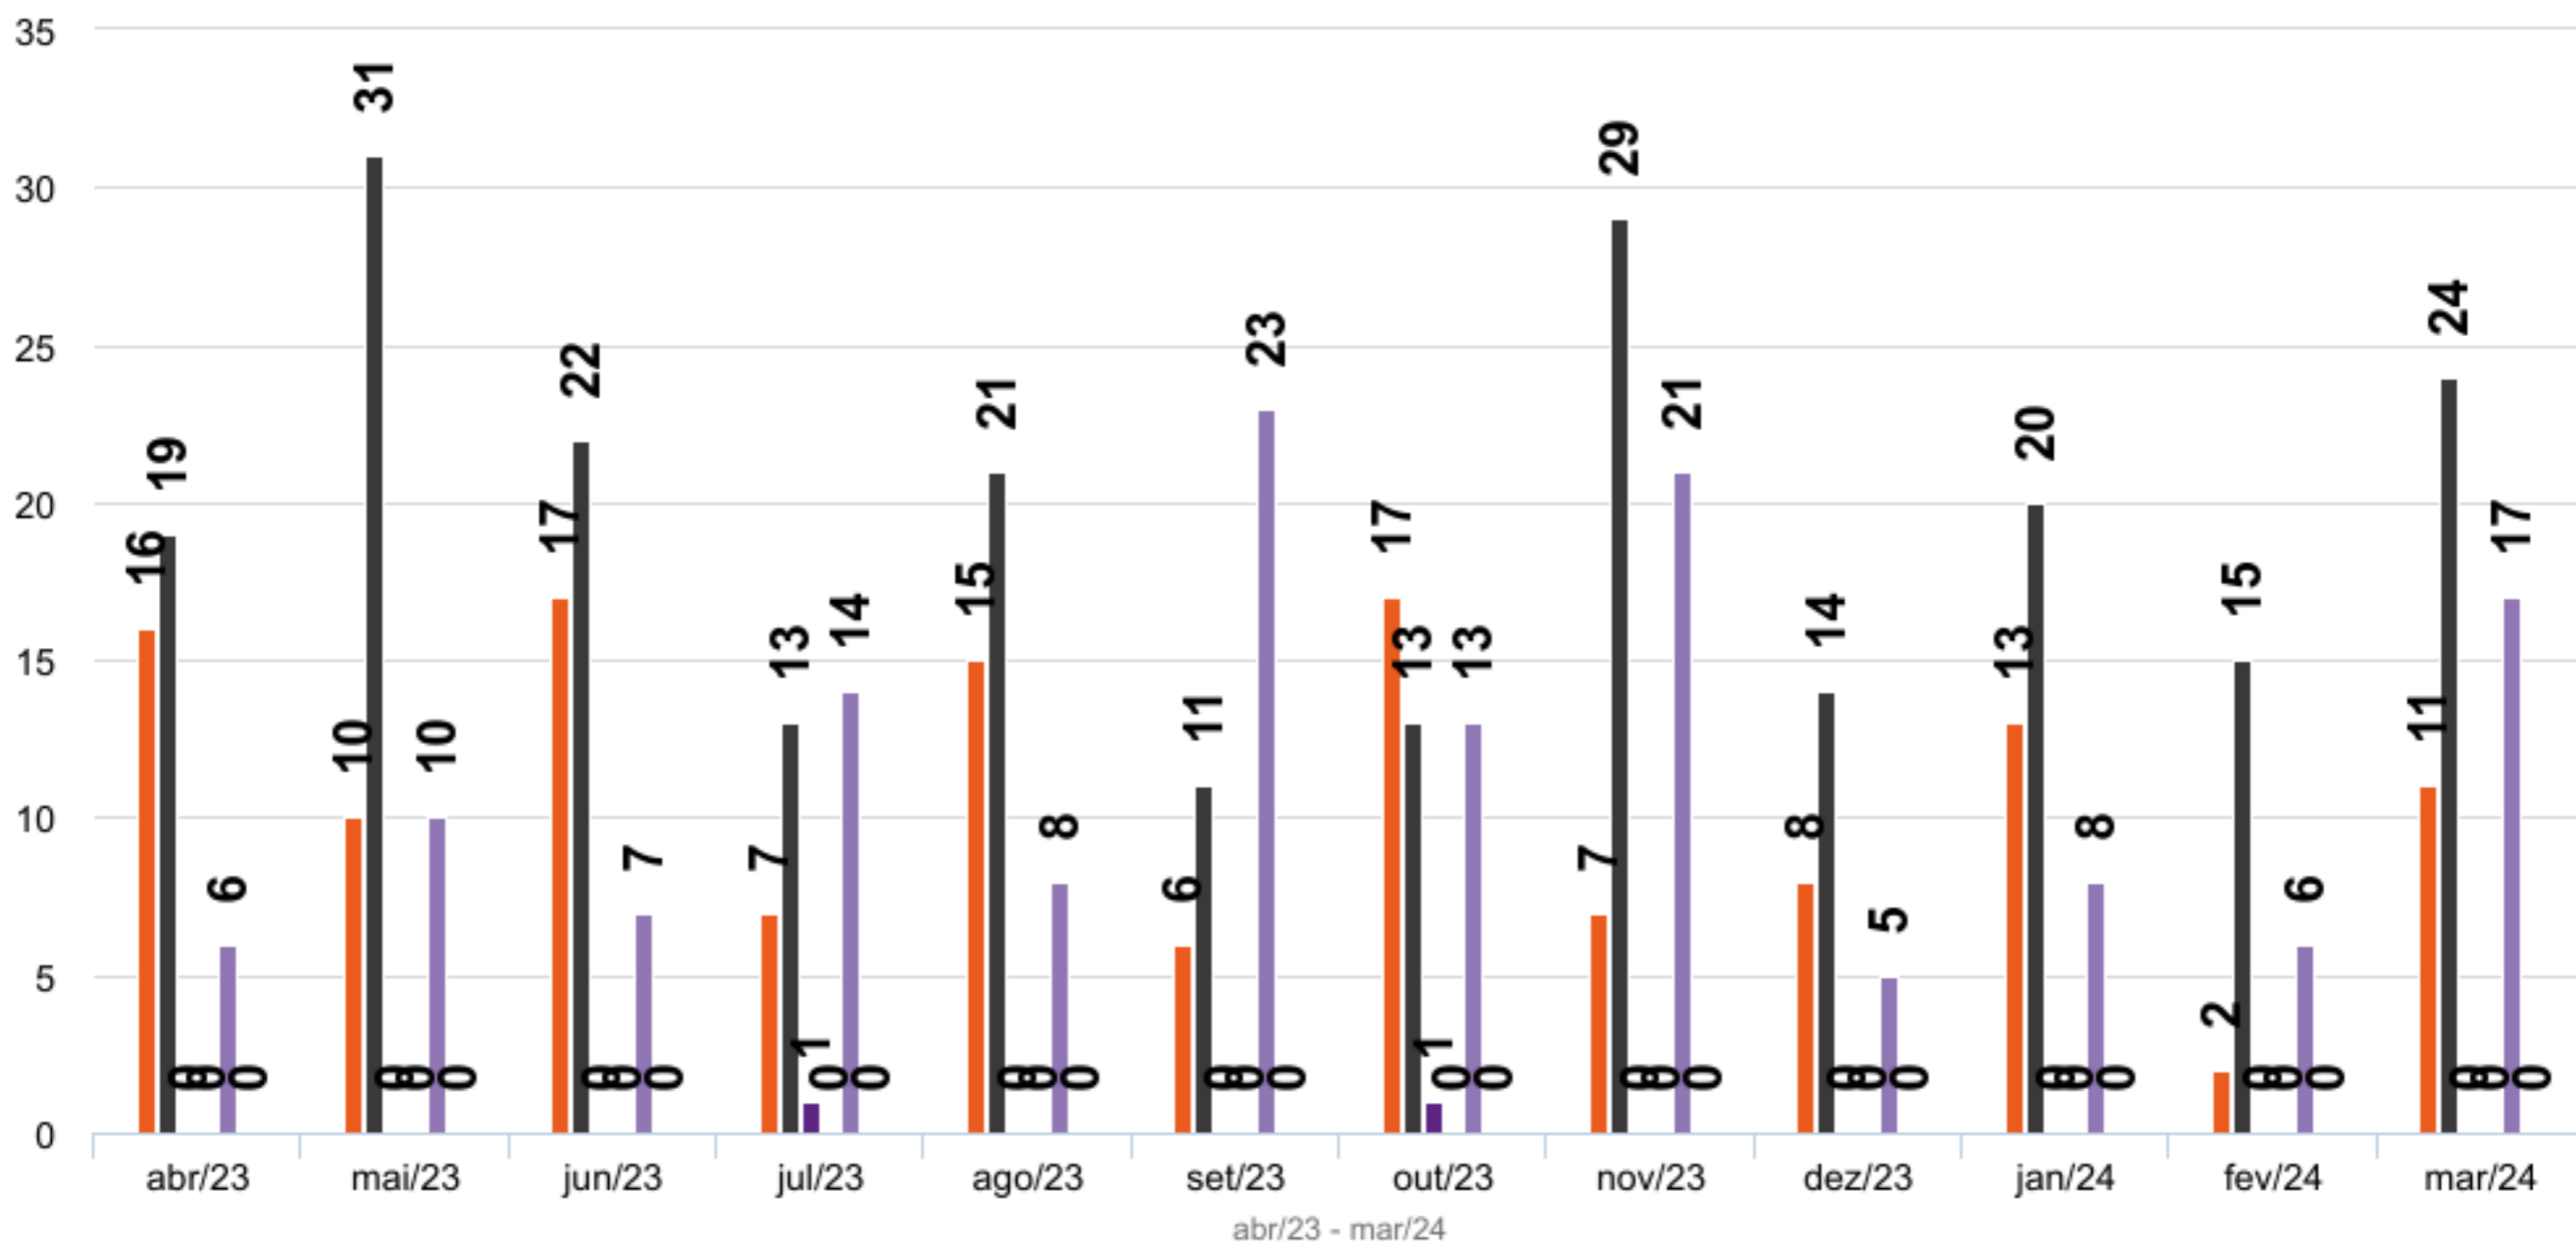

### Indicadores de Ouvidoria - HMJ

■ Elogios   
 ■ Reclamações   
 ■ Sugestões   
 ■ Denúncias   
 ■ Solicitações   
 ■ Informações

**Elogios**  
129  
23.59 %

**Reclamações**  
232  
43.05 %

**Sugestões**  
2  
0.39 %

**Denúncias**  
0  
0 %

**Solicitações**  
138  
25.25 %

**Informações**  
0  
0 %