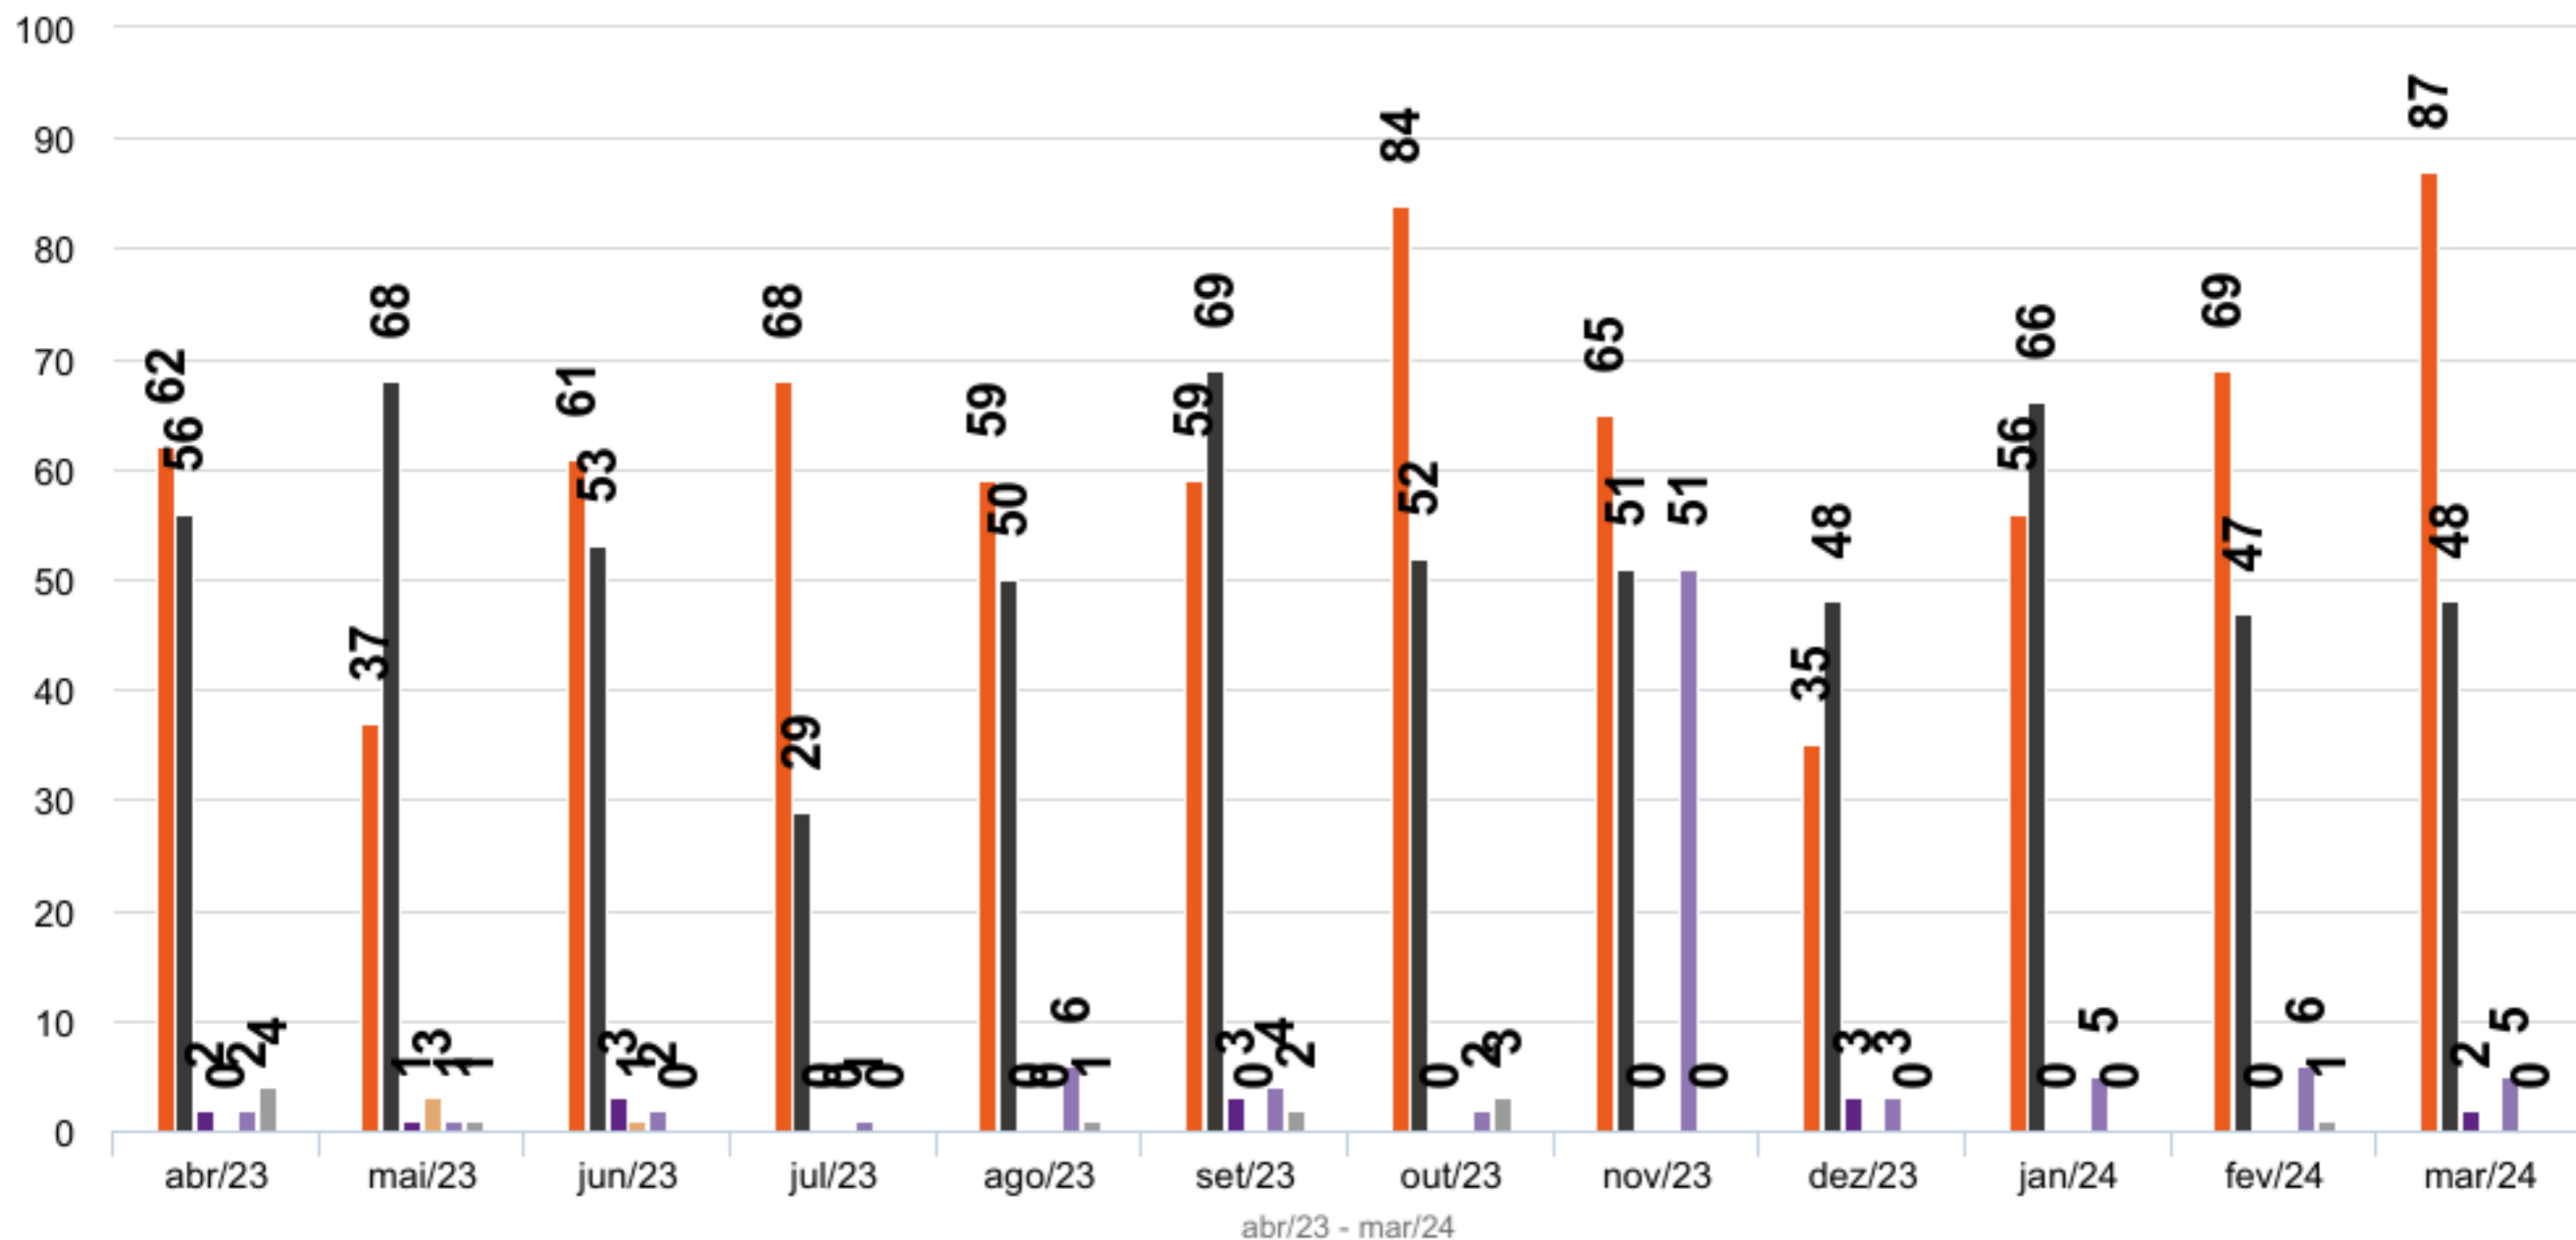

Indicadores de Ouvidoria - HGG

■ Elogios
 ■ Reclamações
 ■ Sugestões
 ■ Denúncias
 ■ Solicitações
 ■ Informações

Elogios

742

22.82%

Reclamações

637

20.99%

Sugestões

14

0.79%

Denúncias

4

0.39%

Solicitações

88