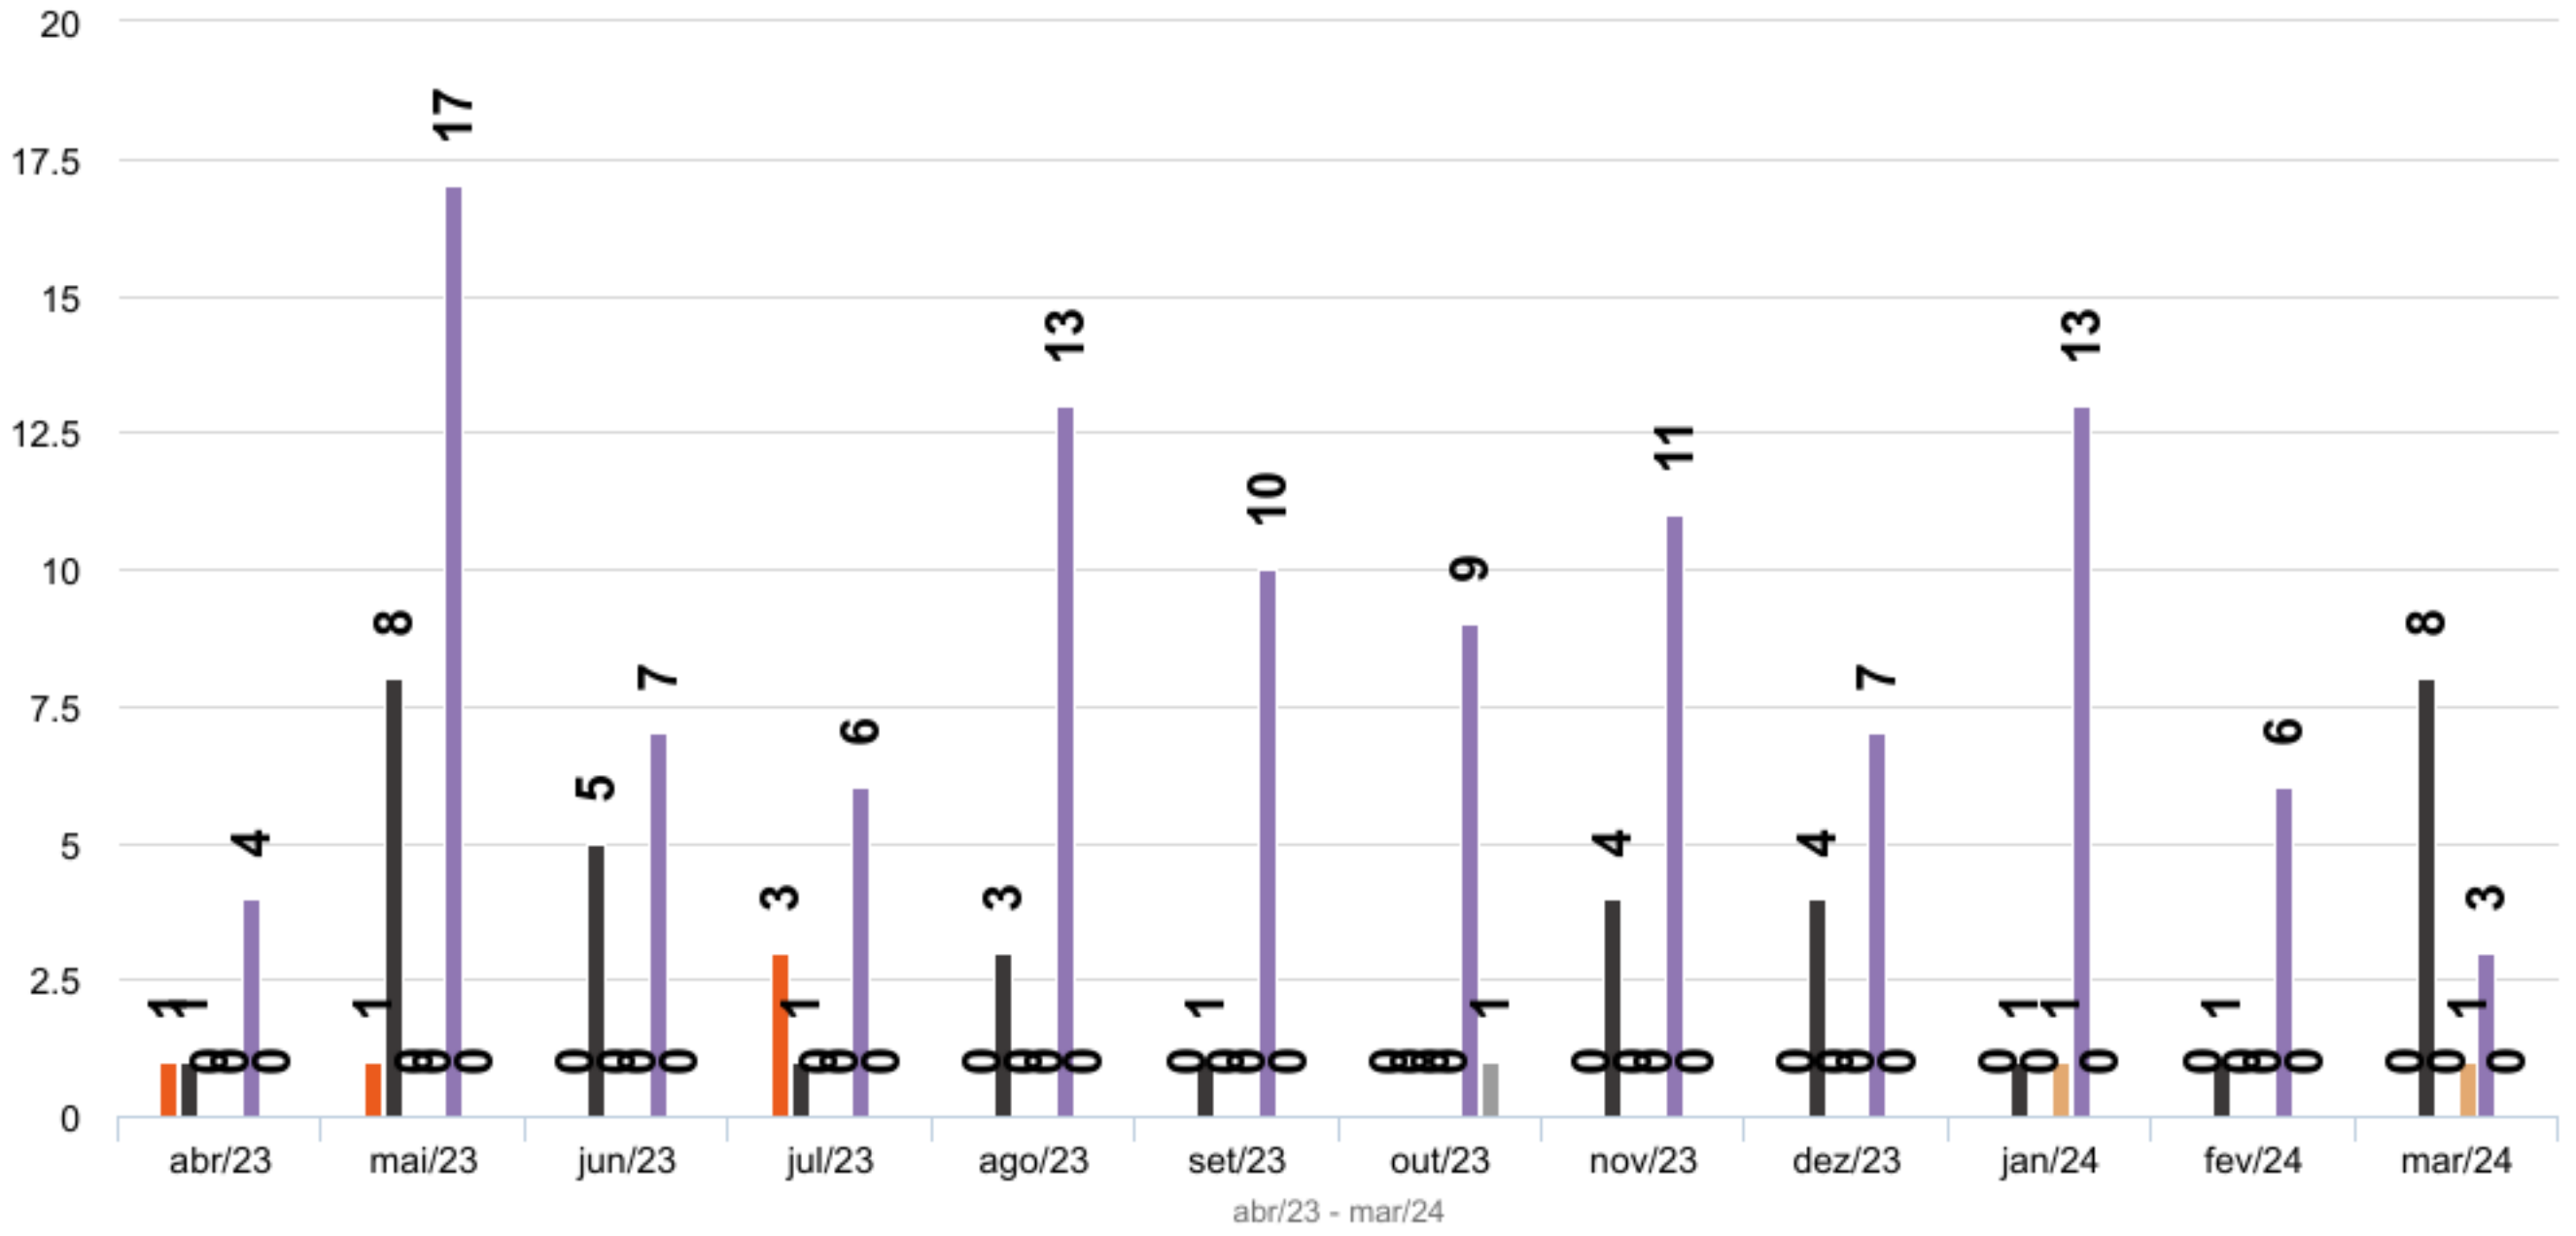

Indicadores de Ouvidoria - AME Interlagos

■ Elogios
 ■ Reclamações
 ■ Sugestões
 ■ Denúncias
 ■ Solicitações
 ■ Informações

Elogios
5
3.88%

Reclamações
37
21.3%

Sugestões
0
0%

Denúncias
2
1.1%

Solicitações
106
65.1%