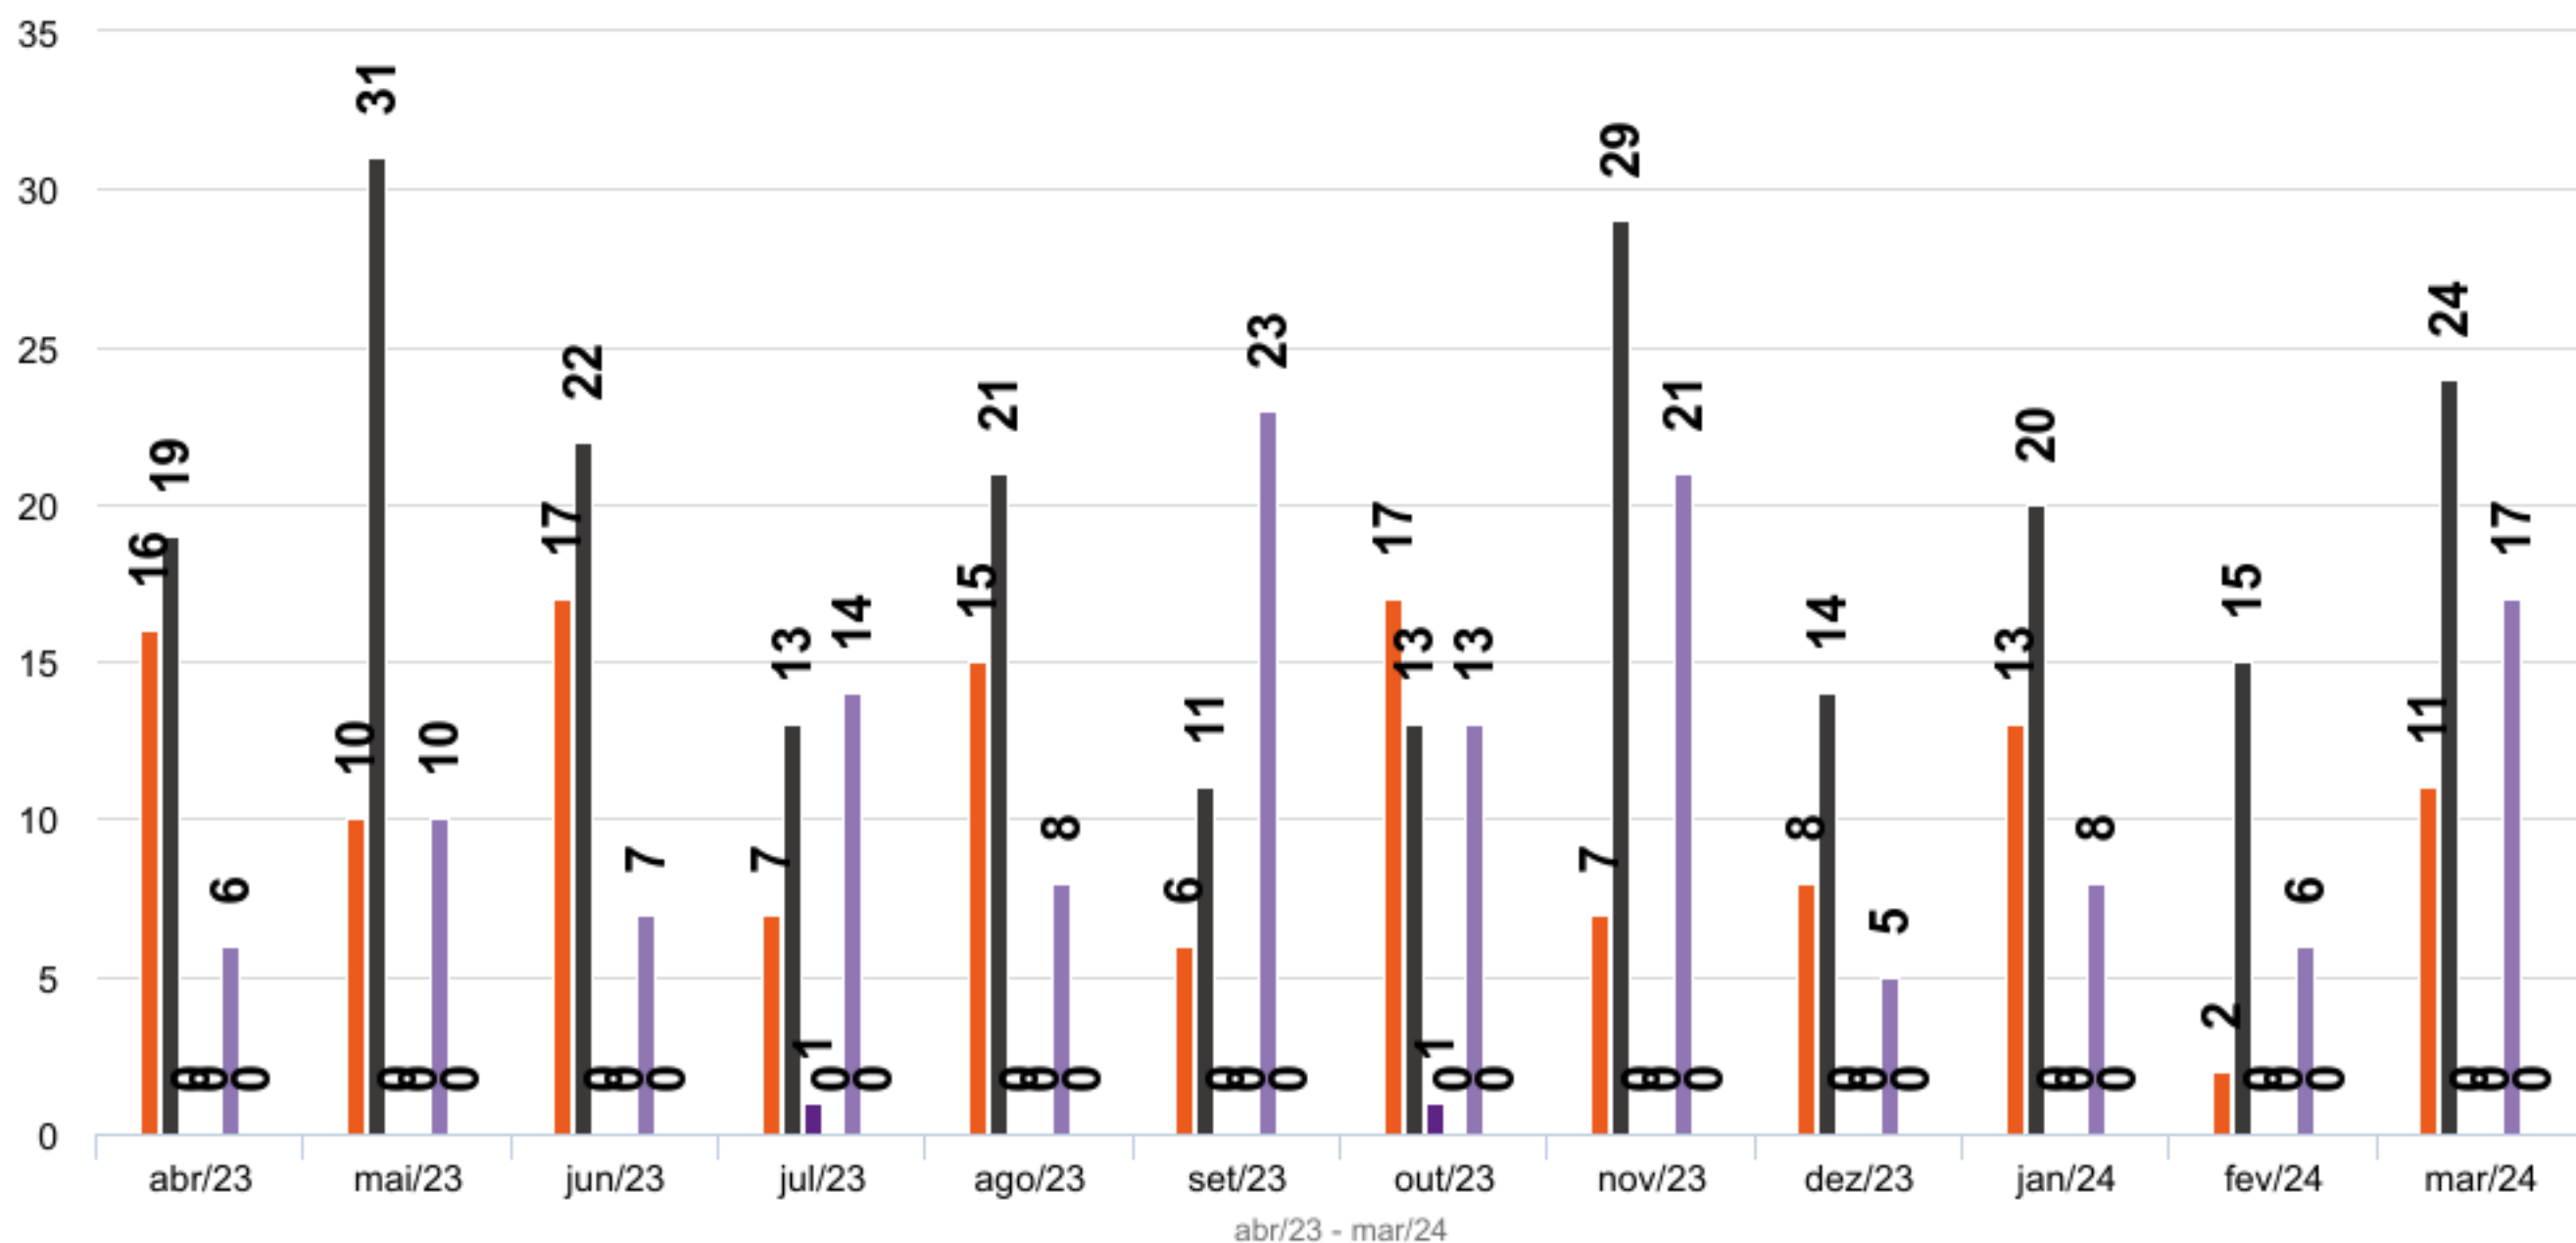

## Indicadores de Ouvidoria - HMJ

■ Elogios   
 ■ Reclamações   
 ■ Sugestões   
 ■ Denúncias   
 ■ Solicitações   
 ■ Informações

**Elogios**

129

23.59 %

**Reclamações**

232

43.05 %

**Sugestões**

2

0.39 %

**Denúncias**

0

0 %

**Solicitações**

138