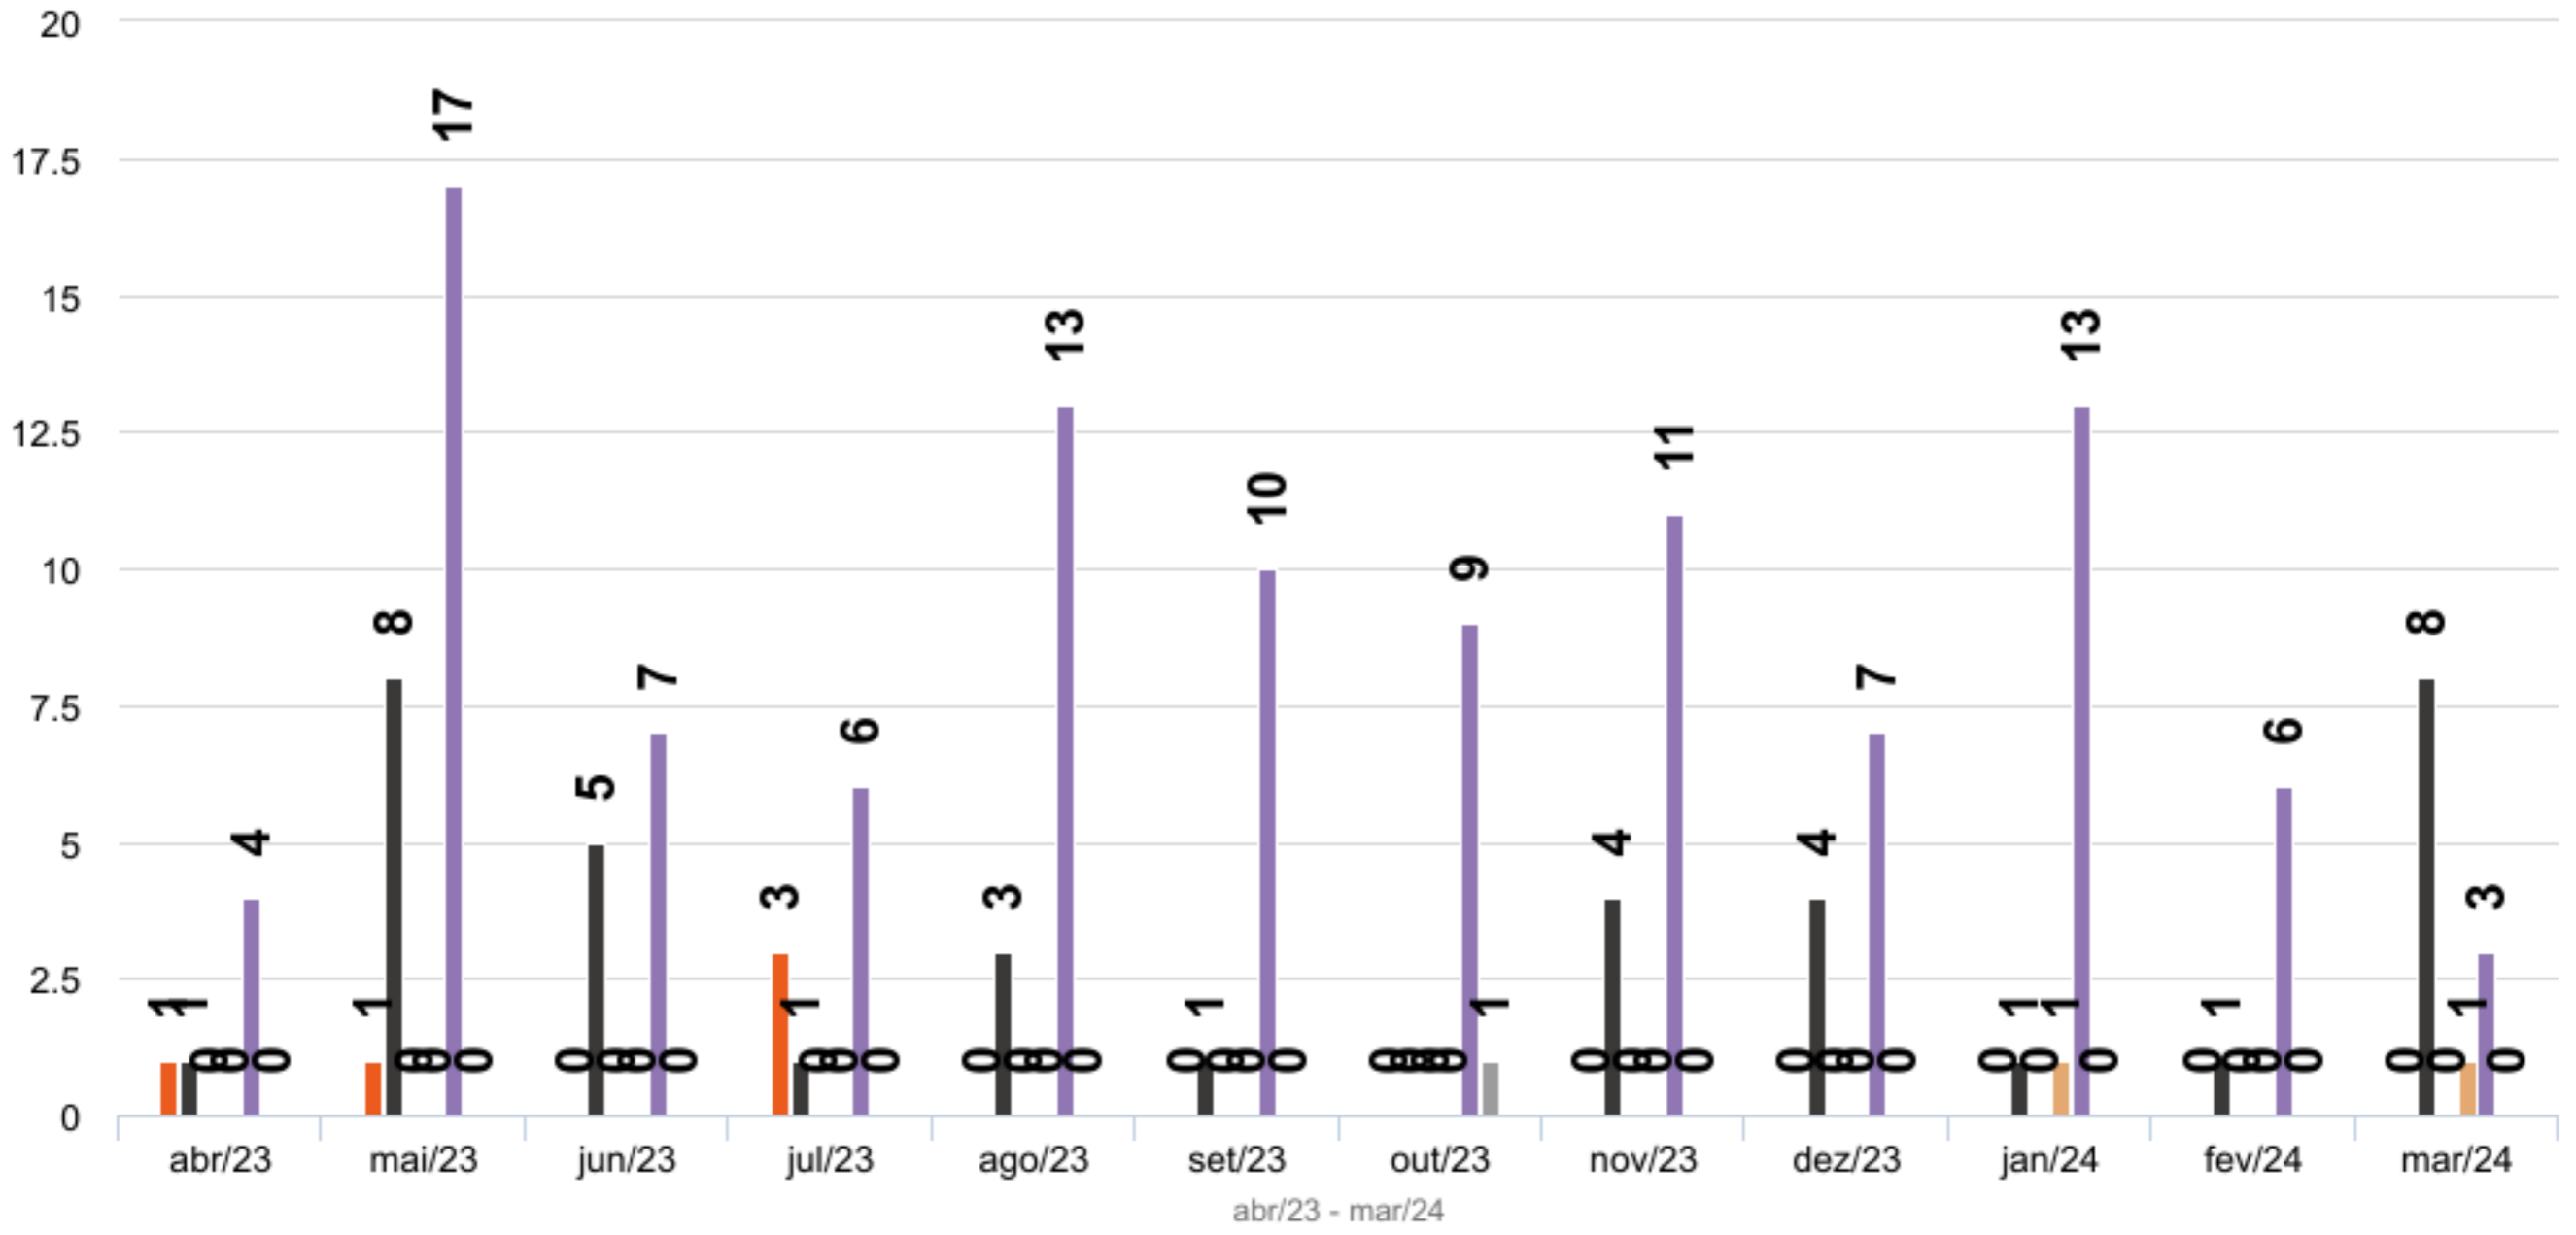

Indicadores de Ouvidoria - AME Interlagos

■ Elogios
 ■ Reclamações
 ■ Sugestões
 ■ Denúncias
 ■ Informações

Elogios
5
3.88%

Reclamações
37
21.3%

Sugestões
0
0%

Denúncias
2
1.1%

Solicitações
106
65.1%

Informações
1
0.76%