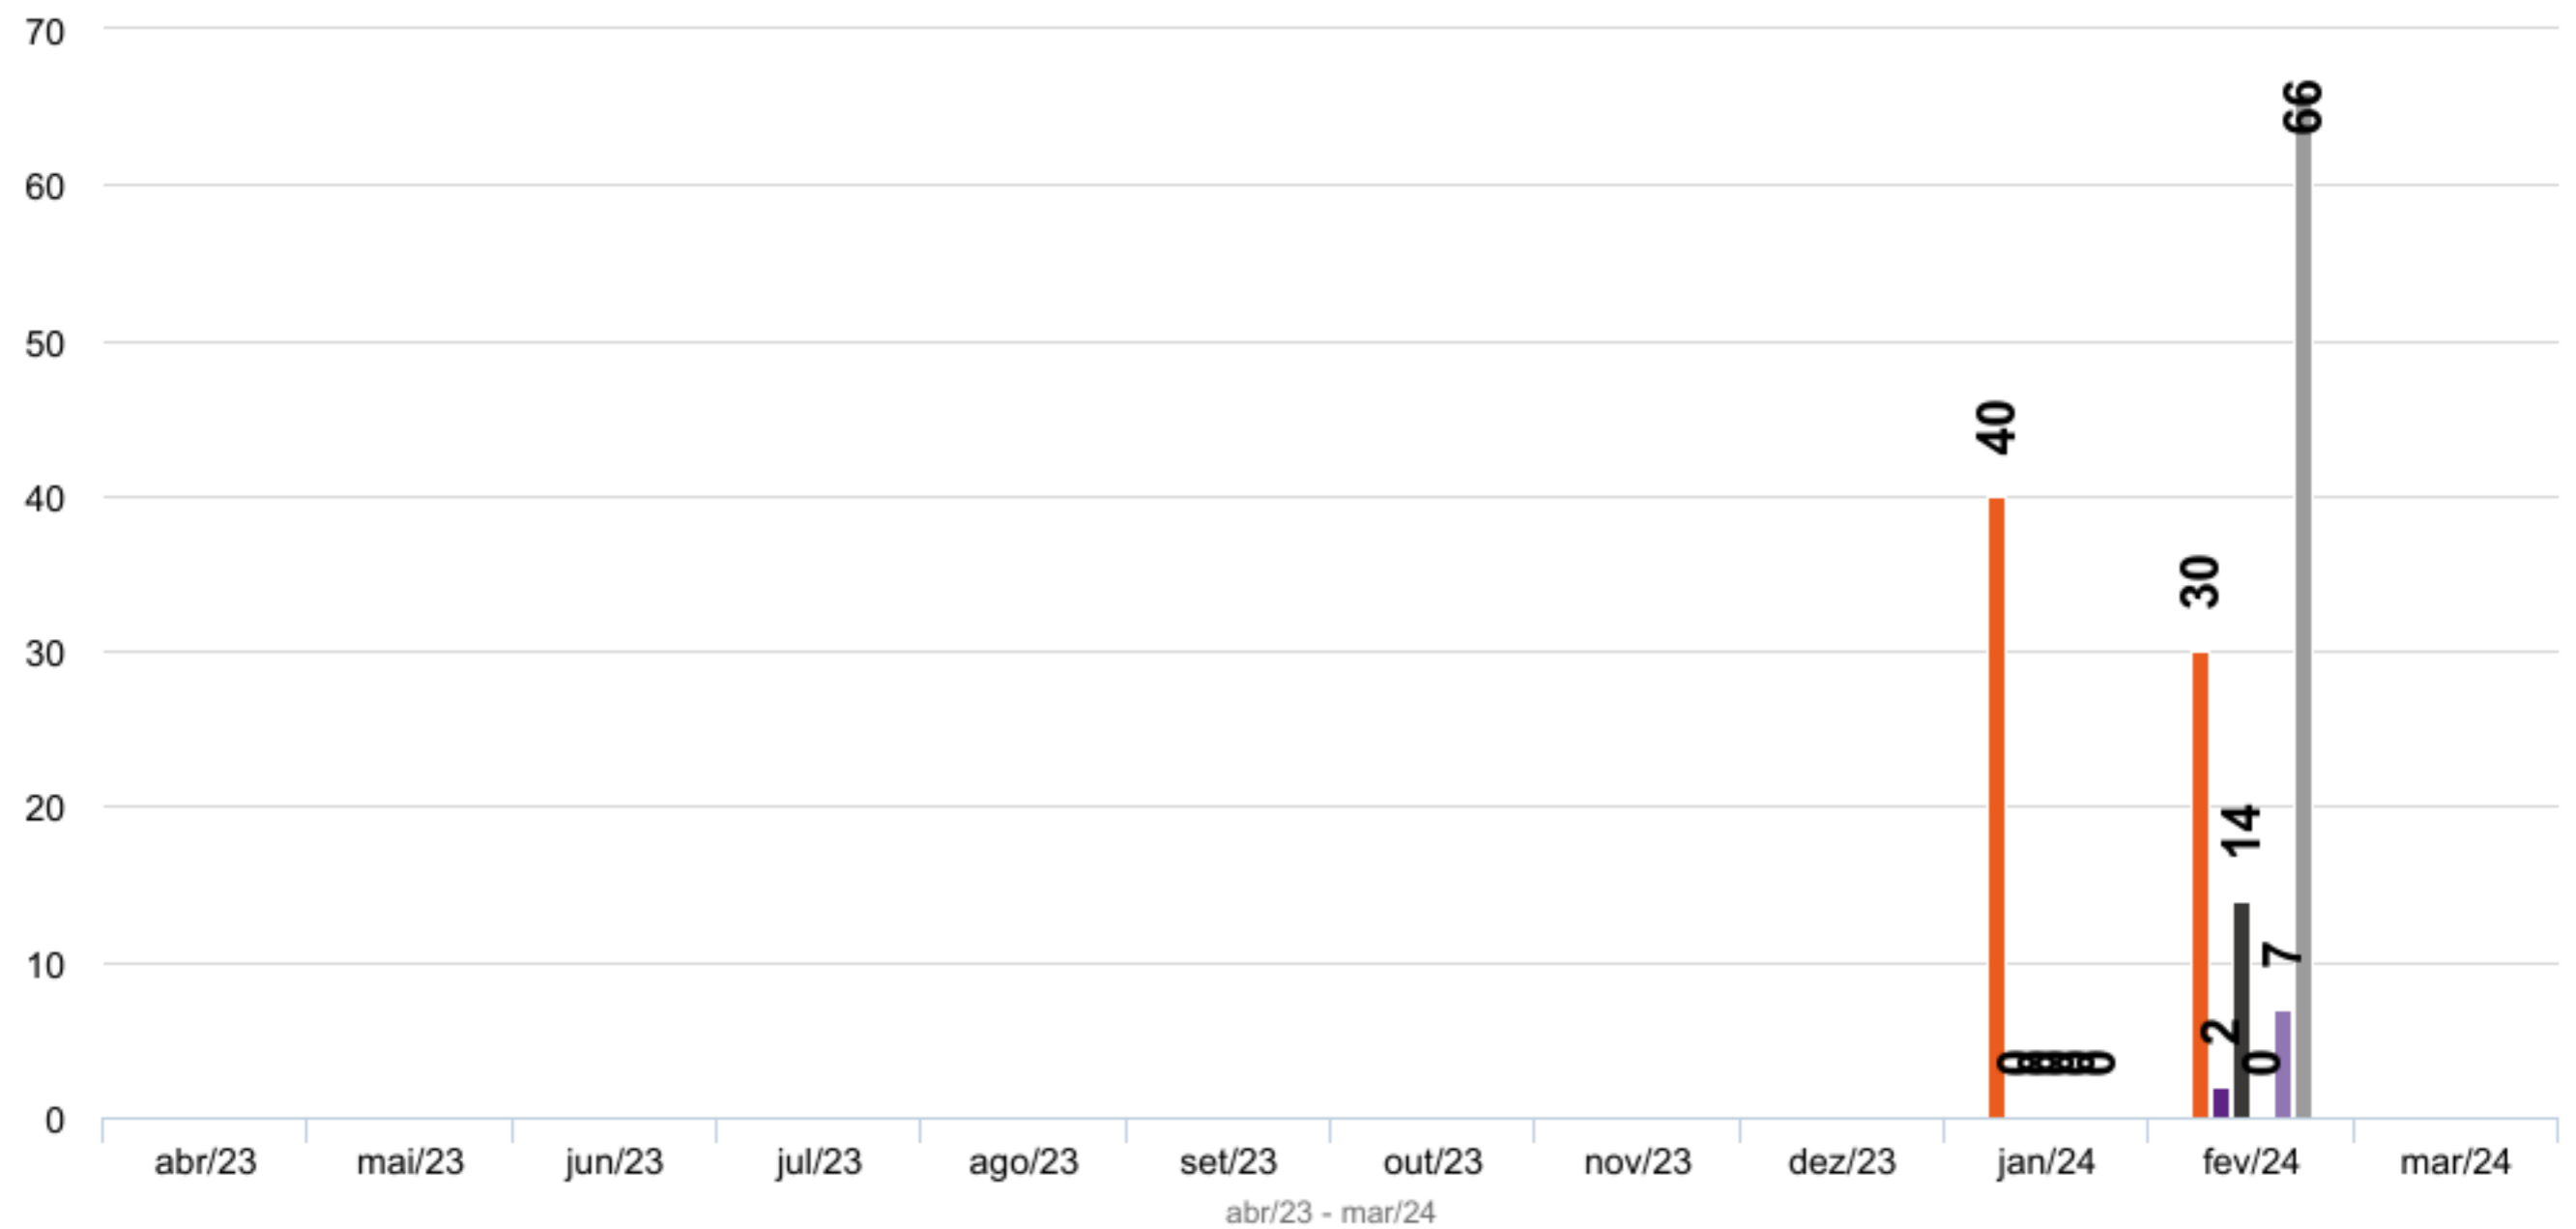

Indicadores de Ouvidoria - HRR

Elogios Sugestões Reclamações Denúncias Solicitações Informações

Elogios
70
2.592 %

Reclamações
14
2.592 %

Sugestões
2
0.13 %

Denúncias
0
0 %

Solicitações
7
0.480 %

Informações
66
9.579 %