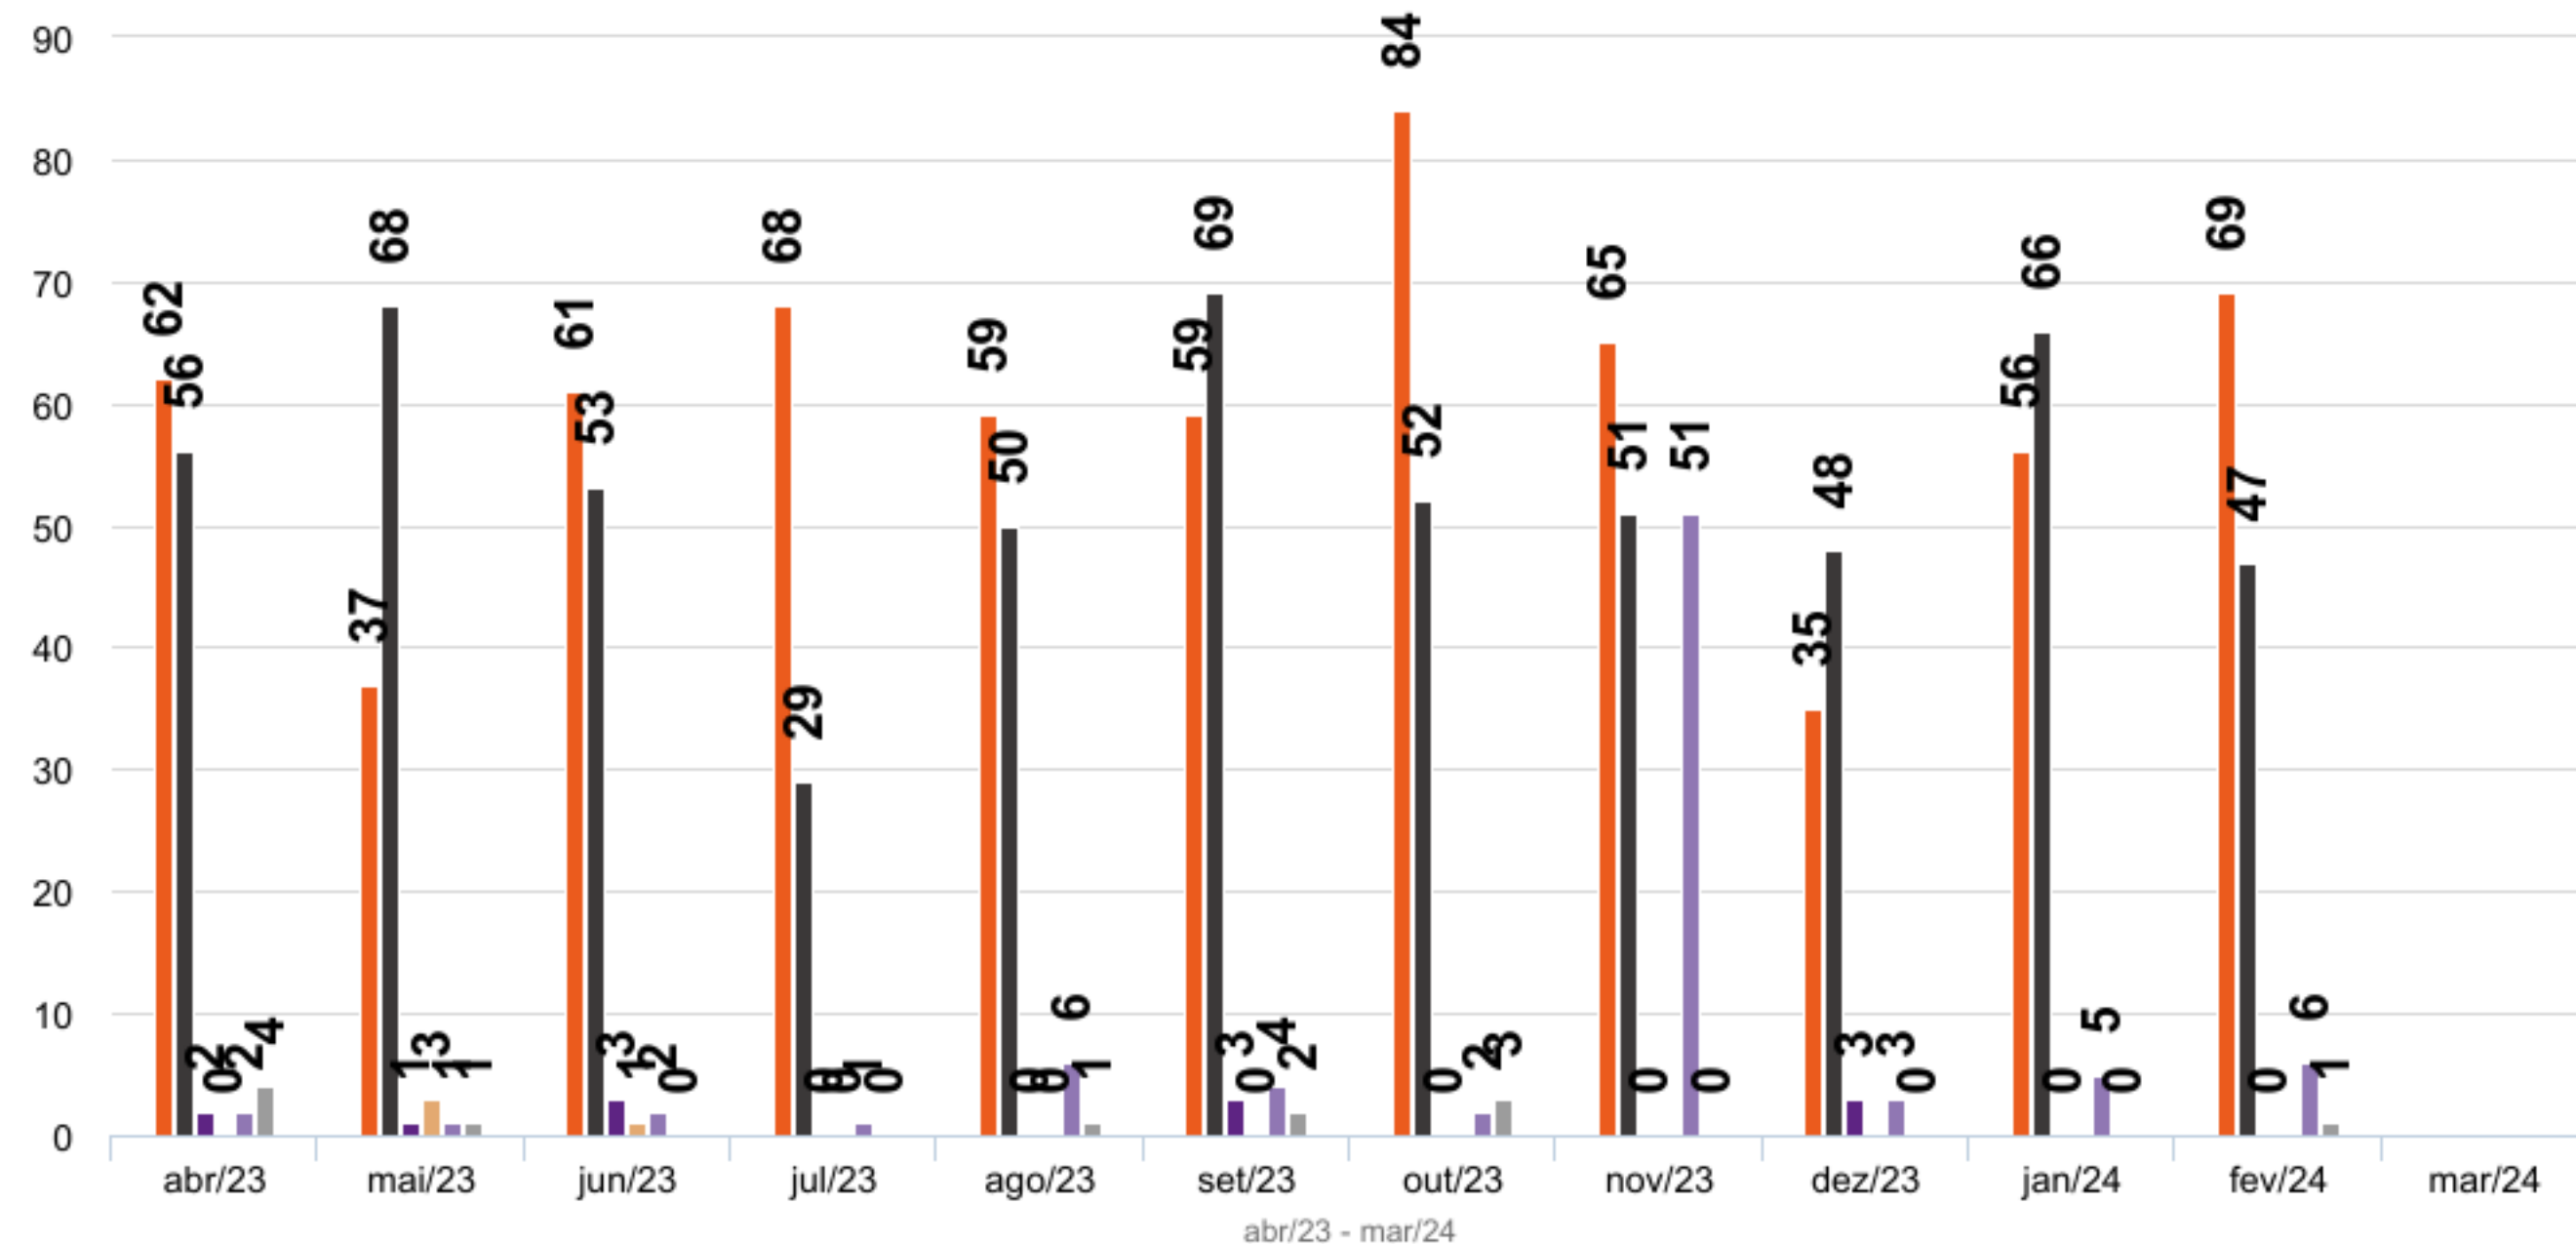

Indicadores de Ouvidoria - HGG

■ Elogios
 ■ Reclamações
 ■ Sugestões
 ■ Denúncias
 ■ Solicitações
 ■ Informações

Elogios

655

22.82%

Reclamações

589

20.99%

Sugestões

12

0.79%

Denúncias

4

0.39%

Solicitações

83