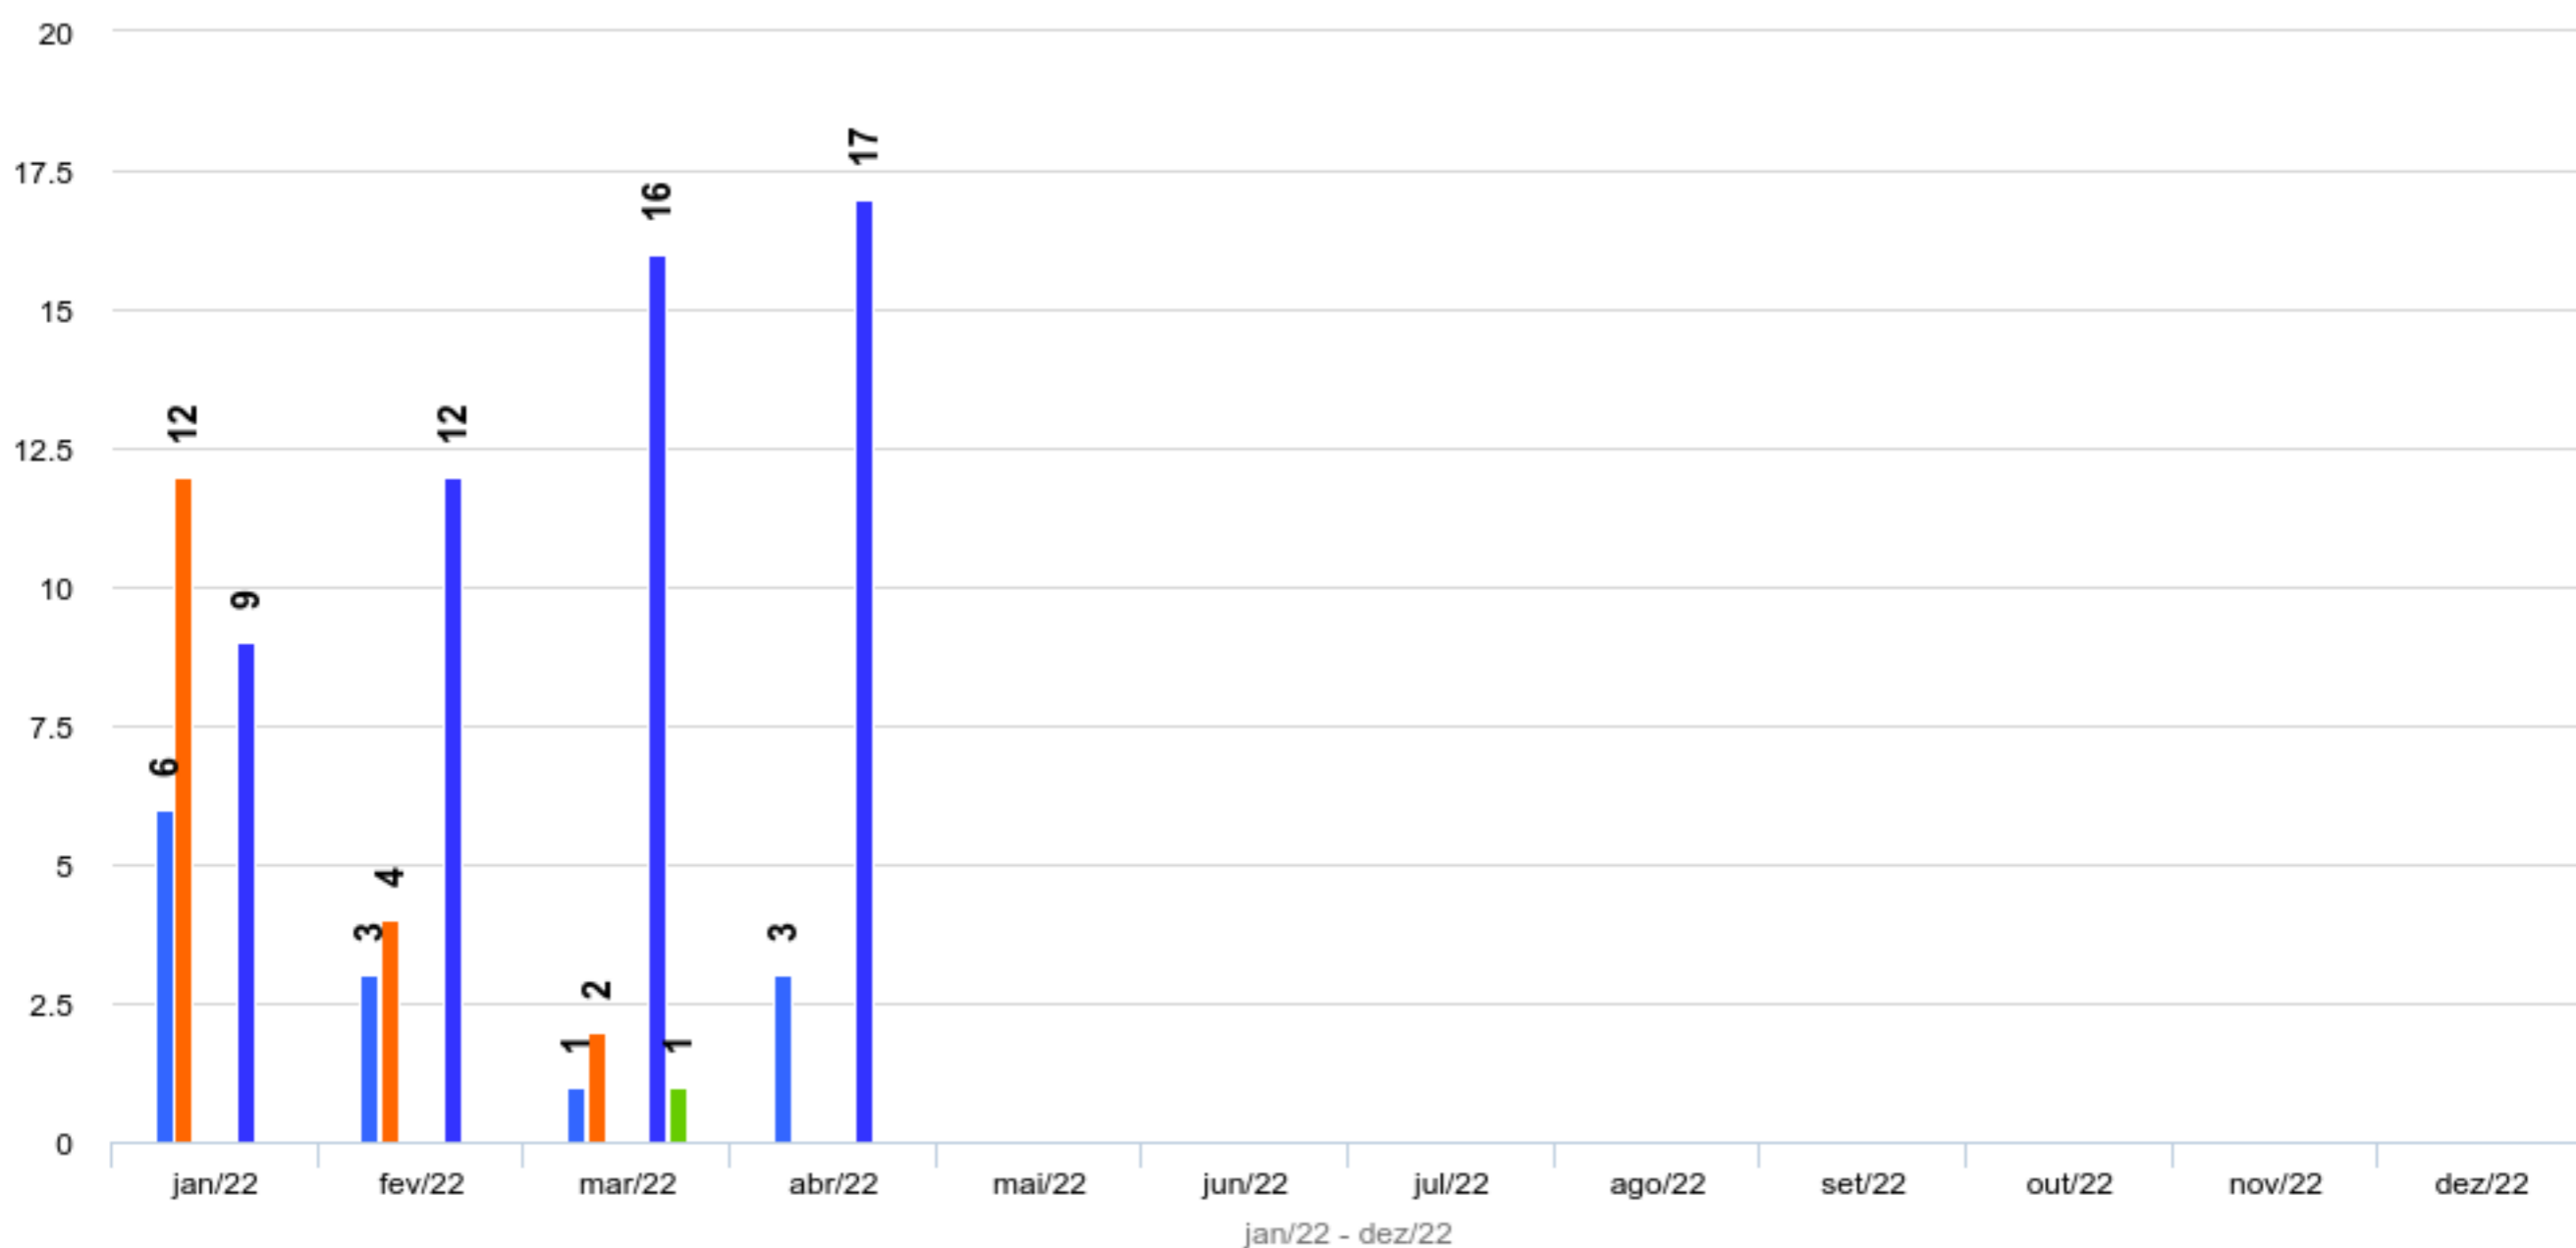

Indicadores de Ouvidoria - AME Interlagos

■ Elogios
 ■ Reclamações
 ■ Sugestões
 ■ Denúncias
 ■ Solicitações
 ■ Informações

<p>Elogios 13 0.05</p>	<p>Reclamações 18 0.06</p>	<p>Sugestões 0 0.00</p>	<p>Denúncias 0 0.00</p>	<p>Solicitações 54 0.22</p>	<p>Informações 1 0.00</p>
---------------------------------------	---	--	--	--	--